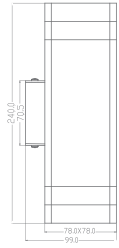

38°

IP65

KOD CODE	WATT	CCT	LUMEN	KOLİ M. BOX P.	FİYAT PRICE
AT16-11890	18 W	Seçilebilir Selectable	1600 lm	X 20	40,00 USD