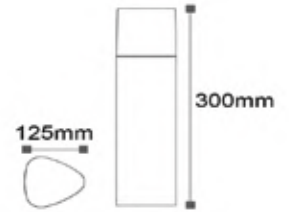

TR Hera Alüminyum Bahçe Armatürleri
EN Hera Aluminum Garden Fixtures

KOD CODE	DUY SOCKET	YÜKSEKLİK HEIGHT	MAX. WATT	KOLİ MİKTARI BOX QUANTITY	FİYAT PRICE
AG36-00062	E27	800 mm	60 W	X 4	118,00 USD

IP44 | -25°C / $+50^{\circ}\text{C}$ | X 4

KOD CODE	DUY SOCKET	YÜKSEKLİK HEIGHT	MAX. WATT	KOLİ MİKTARI BOX QUANTITY	FİYAT PRICE
AG36-00042	E27	500 mm	60 W	X 4	89,00 USD

IP44 | -25°C / $+50^{\circ}\text{C}$ | X 4

KOD CODE	DUY SOCKET	YÜKSEKLİK HEIGHT	MAX. WATT	KOLİ MİKTARI BOX QUANTITY	FİYAT PRICE
AG36-00032	E27	300 mm	60 W	X 8	69,00 USD

IP44 | -25°C / $+50^{\circ}\text{C}$ | X 8

KOD CODE	DUY SOCKET	YÜKSEKLİK HEIGHT	MAX. WATT	KOLİ MİKTARI BOX QUANTITY	FİYAT PRICE
AG36-00012	E27	250 mm	60 W	X 8	72,00 USD

IP44 | -25°C / $+50^{\circ}\text{C}$ | X 8

KOD CODE	DUY SOCKET	YÜKSEKLİK HEIGHT	MAX. WATT	KOLİ MİKTARI BOX QUANTITY	FİYAT PRICE
AG36-00002	E27	250 mm	60 W	X 8	93,00 USD

IP44 | -25°C / $+50^{\circ}\text{C}$ | X 8