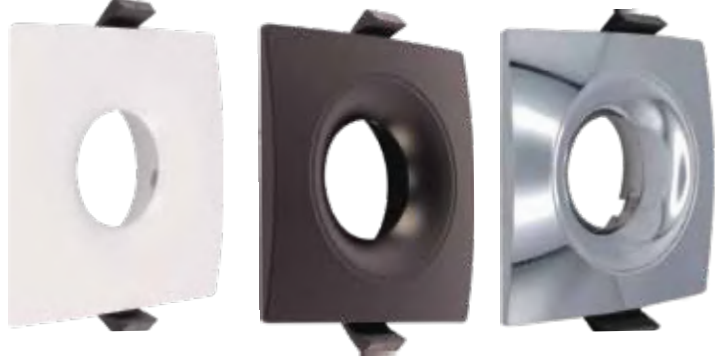

TR Alüminyum Spot Armatürler
EN Aluminium Lighting Fixtures

KOD CODE	GÖVDE BODY	KOLİ M. BOX P.	FİYAT PRICE
AH03-04130	Beyaz/White	X 100	17,50 USD
AH03-04131	Siyah/Black		
AH03-04135	Krom/Chrome		21,50 USD

Ölçüler/Dimensions: 98 mm x 98 mm x 28 mm
Kesim Ölçüsü/Cutting Size: Ø70 mm