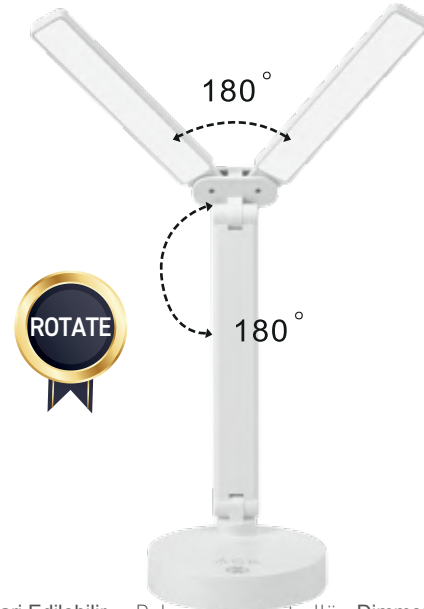

Şarj Edilebilir - Dokunmatik Kontrollü - Dimmerlenebilir
Rechargeable - Touch Control - Dimmable

KOD CODE	GÖVDE RENGİ BODY COLOR	LUMEN	KOLİ M. BOX P.	FİYAT PRICE
AF11-10018	Beyaz/White	440 lm	X 40	35,00 USD