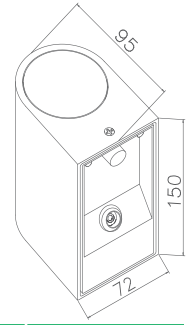

KOD CODE	DUY SOCKET	KOLİ MİKTARI BOX QUANTITY	FİYAT PRICE
AH07-02151	GU10 X2	X 20	14,00 USD

TR PC Çim Armatürü
EN PC Lawn Luminaire

MADE IN TÜRKİYE