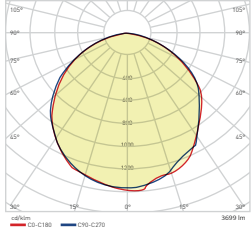

TR LED Clip-in Backlightlar
EN LED Clip-in Backlights

MADE IN
TÜRKİYE

KOD / CODE BEYAZ GÖVDE WHITE BODY	FİYAT PRICE	KOD / CODE SİYAH GÖVDE BLACK BODY	FİYAT PRICE	WATT	CCT	LUMEN	BOYUTLAR DIMENSIONS	KESİM ÖLÇÜSÜ CUTTING SIZE	KOLİ M. BOX P.
300 x 300									
AP21-23300	23,00 USD	AP21-23301	25,00 USD	15 W	● 3000 K	1450 lm	300 x 300 (mm)	CLIP-IN	X 20
AP21-23310		AP21-23311			● 4000 K	1500 lm			
AP21-23330		AP21-23331			● 6500 K	1550 lm			
600 x 600									
AP21-26600	39,00 USD	AP21-26601	43,00 USD	36 W	● 3000 K	3500 lm	600 x 600 (mm)	CLIP-IN	X 10
AP21-26610		AP21-26611			● 4000 K	3600 lm			
AP21-26630		AP21-26631			● 6500 K	3700 lm			
AP21-46600	39,00 USD	AP21-46601	43,00 USD	42 W	● 3000 K	4100 lm	600 x 600 (mm)	CLIP-IN	X 10
AP21-46610		AP21-46611			● 4000 K	4200 lm			
AP21-46630		AP21-46631			● 6500 K	4300 lm			

Opsiyonlar: DALI - DIM - Acil Durum Kiti - Sensör (ENEC Driver ile) - UGR19 Difüzör
Options: DALI - DIM - Emergency Kit - Sensor (with ENEC Driver) - UGR19 Diffuser