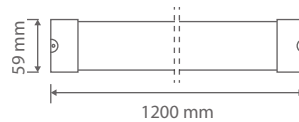

ACK

TR Uranüs LED Bant Armatürleri
EN Uranus LED Batten Lights

OSRAM LED

Alüminyum
Gövde

MADE IN
TÜRKİYE

18W: 600 mm
36W: 1200 mm

KOD CODE	WATT	CCT	LUMEN	UZUNLUK LENGHT	KOLİ M. BOX P.	FİYAT PRICE
AN28-00603	18 W	3000 K	1620 lm	600 mm	X 40	10,80 USD
AN28-00613		4000 K				
AN28-00633		6500 K				
AN28-01203	36 W	3000 K	3240 lm	1200 mm	X 30	14,50 USD
AN28-01213		4000 K				
AN28-01233		6500 K				
A05-95-020	SIVA ÜSTÜ MONTAJ APARATI SETİ /SURFACE MOUNTING SET					0,90 USD

TR Satürn LED Bant Armatürleri
EN Saturn LED Batten Lights

Alüminyum
Gövde

MADE IN
TÜRKİYE

OSRAM LED

KOD CODE	WATT	CCT	LUMEN	UZUNLUK LENGHT	KOLİ M. BOX P.	FİYAT PRICE
AN29-01203	54 W	3000 K	4860 lm	1200 mm	X 30	26,00 USD
AN29-01213		4000 K				
AN29-01233		6500 K