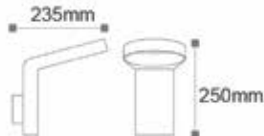

KOD CODE	WATT	YÜKSEKLİK HEIGHT	CCT	LUMEN	FİYAT PRICE
AG43-02702	7 W	250 mm	3000 K	224 lm	153,00 USD

AC 220V 240V | 50-60 Hz | IP54 | -25°C +50°C | X 8