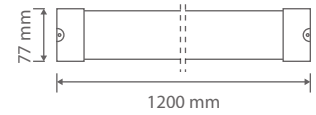

MADE IN
TÜRKİYE

KOD CODE	WATT	CCT	LUMEN	UZUNLUK LENGHT	KOLİ M. BOX P.	FİYAT PRICE
AN30-01203	80 W	● 3000 K	7200 lm	1200 mm	X 20	40,00 USD
AN30-01213		● 4000 K				
AN30-01233		● 6500 K				

CE | ENEC | AC 220V/240V | 50-60 Hz | IP20 | | | 120° | 50,000h | | 20°C/45°C

OSRAM LED