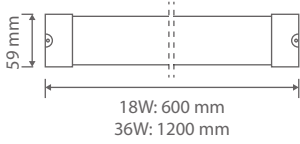

ACK

TR Uranüs LED Bant Armatürleri
EN Uranus LED Batten Lights

OSRAM LED

Alüminyum
Gövde

MADE IN
TÜRKİYE

18W: 600 mm
36W: 1200 mm

KOD CODE	WATT	CCT	LUMEN	UZUNLUK LENGHT	KOLİ M. BOX P.	FİYAT PRICE
AN28-00603	18 W	3000 K	1620 lm	600 mm	X 40	10,80 USD
AN28-00613		4000 K				
AN28-00633		6500 K				
AN28-01203	36 W	3000 K	3240 lm	1200 mm	X 30	14,50 USD
AN28-01213		4000 K				
AN28-01233		6500 K				
A05-95-020	SIVA ÜSTÜ MONTAJ APARATI SETİ /SURFACE MOUNTING SET					0,90 USD

TR Satürn LED Bant Armatürleri
EN Saturn LED Batten Lights

Alüminyum
Gövde

MADE IN
TÜRKİYE

OSRAM LED

KOD CODE	WATT	CCT	LUMEN	UZUNLUK LENGHT	KOLİ M. BOX P.	FİYAT PRICE
AN29-01203	54 W	3000 K	4860 lm	1200 mm	X 30	26,00 USD
AN29-01213		4000 K				
AN29-01233		6500 K