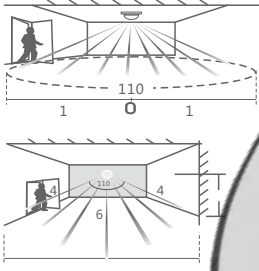

TR Sensörlü LED Tavan Armatürleri
EN LED Ceiling Lamps with Sensor

MADE IN
TÜRKİYE

Fotosel Ayarı : 2000Lux – 25 Lux – 5 Lux olarak 3 kademe ayarlanabilir
Hareket algılandığında çalışma süresi: 10 sn – 30 sn – 2 dk olarak ayarlanabilir.
PhotoCell Setting: 2000Lux – 25 Lux – 5 Lux as 3 levels can be adjusted
Working time when motion is detected: can be set as 10 sec – 30 sec – 2 min.

KOD CODE	WATT	CCT	LUMEN	GÖVDE RENGİ BODY COLOR	ÖLÇÜLER / DIMENSIONS	AYD. AÇISI BEAM ANG.	IP	KOLİ M. BOX P.	FİYAT PRICE
AC17-00100	18 W	3000 K	1600 lm	Beyaz/White	300 mm x 70 mm	120°	IP40	X 20	19,00 USD
AC17-00110		4000 K	1800 lm						
AC17-00130		6500 K	1800 lm						
AC17-00101	18 W	3000 K	1600 lm	Siyah/Black	300 mm x 70 mm	120°	IP40	X 20	20,00 USD
AC17-00111		4000 K	1800 lm						
AC17-00131		6500 K	1800 lm						
AC18-00100	18 W	3000 K	1600 lm	Beyaz/White	300 mm x 70 mm	120°	IP40	X 20	28,00 USD
AC18-00110		4000 K	1800 lm						
AC18-00130		6500 K	1800 lm						
AC18-00101	18 W	3000 K	1600 lm	Siyah/Black	300 mm x 70 mm	120°	IP40	X 20	30,00 USD
AC18-00111		4000 K	1800 lm						
AC18-00131		6500 K	1800 lm						

Acil Aydınlatma Kiti
Emergency Lighting Kit

(((RADAR
SENSOR)))