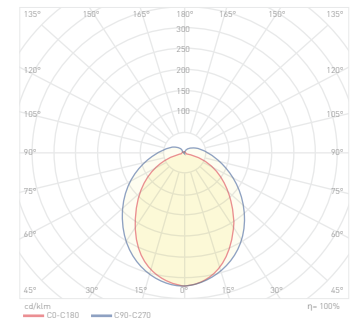

MADE IN
TÜRKİYE

KOD CODE	WATT	CCT	LUMEN	UZUNLUK LENGHT	KOLİ M. BOX P.	FİYAT PRICE
AN30-01203	80 W	● 3000 K	7200 lm	1200 mm	X 20	40,00 USD
AN30-01213		● 4000 K				
AN30-01233		● 6500 K				

CE | ENEC | AC 220V/240V | 50-60 Hz | IP20 | | | 120° | 50,000h | | 20°C/45°C

OSRAM LED