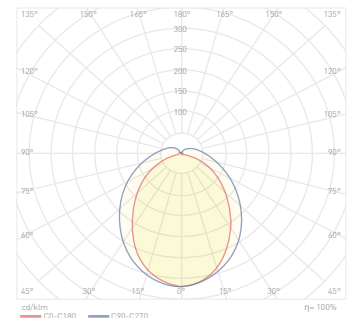

ACK

TR Uranüs LED Bant Armatürleri
EN Uranus LED Batten Lights

OSRAM LED

Alüminyum
Gövde

MADE IN
TÜRKİYE

18W: 600 mm
36W: 1200 mm

KOD CODE	WATT	CCT	LUMEN	UZUNLUK LENGHT	KOLİ M. BOX P.	FİYAT PRICE
AN28-00603	18 W	3000 K	1620 lm	600 mm	X 40	10,80 USD
AN28-00613		4000 K				
AN28-00633		6500 K				
AN28-01203	36 W	3000 K	3240 lm	1200 mm	X 30	14,50 USD
AN28-01213		4000 K				
AN28-01233		6500 K				
A05-95-020	SIVA ÜSTÜ MONTAJ APARATI SETİ /SURFACE MOUNTING SET					0,90 USD

TR Satürn LED Bant Armatürleri
EN Saturn LED Batten Lights

Alüminyum
Gövde

MADE IN
TÜRKİYE

OSRAM LED

KOD CODE	WATT	CCT	LUMEN	UZUNLUK LENGHT	KOLİ M. BOX P.	FİYAT PRICE
AN29-01203	54 W	3000 K	4860 lm	1200 mm	X 30	26,00 USD
AN29-01213		4000 K				
AN29-01233		6500 K