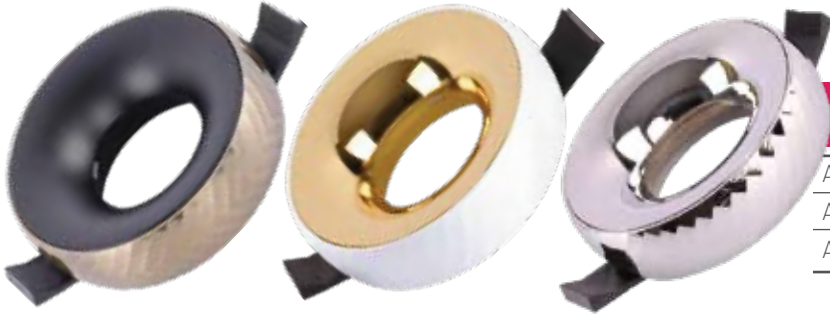

KOD CODE	GÖVDE BODY	REFLEKTÖR REFLECTOR	KOLİ M. BOX P.	FİYAT PRICE
AH03-04122	Bronz/Bronze	Siyah/Black	X 100	20,00 USD
AH03-04124	Beyaz/White	Gold		21,50 USD
AH03-04125	Krom/Chrome	Krom/Chrome		

Ölçüler/Dimensions: $\varnothing 98$ mm x 35 mm
Kesim Ölçüsü/Cutting Size: $\varnothing 65$ mm