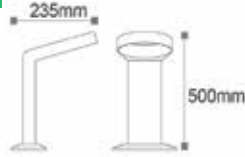

TR Teras Alüminyum LED Bahçe Armatürleri
EN Teras Aluminum LED Garden Fixtures

KOD CODE	WATT	YÜKSEKLİK HEIGHT	CCT	LUMEN	FİYAT PRICE
AG43-03202	7 W	800 mm	3000 K	210 lm	198,00 USD

AC 220V 240V | 50-60 Hz | IP54 | -25°C +50°C | X 4

KOD CODE	WATT	YÜKSEKLİK HEIGHT	CCT	LUMEN	FİYAT PRICE
AG43-03002	7 W	500 mm	3000 K	208 lm	165,00 USD

AC 220V 240V | 50-60 Hz | IP54 | -25°C +50°C | X 4

OSRAM LED

OSRAM LED

KOD CODE	WATT	YÜKSEKLİK HEIGHT	CCT	LUMEN	FİYAT PRICE
AG43-02902	7 W	300 mm	3000 K	224 lm	153,00 USD

AC 220V 240V | 50-60 Hz | IP54 | -25°C +50°C | X 8

KOD CODE	WATT	YÜKSEKLİK HEIGHT	CCT	LUMEN	FİYAT PRICE
AG43-02702	7 W	250 mm	3000 K	224 lm	153,00 USD

AC 220V 240V | 50-60 Hz | IP54 | -25°C +50°C | X 8

OSRAM LED