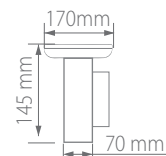

TR Capella A Alüminyum LED Bahçe Armatürleri
EN Capella A Aluminum LED Garden Fixtures

MADE IN
TÜRKİYE

Materyal: Alüminyum+Pleksi Glass / Statik Toz Boyalı
Material: Aluminum+Pleksi Glass / Static Powder Coated

KOD CODE	WATT	YÜKSEKLİK HEIGHT	CCT	FİYAT PRICE
AG44-03202	12 W	800 mm	● 3000 K	160,00 USD

AC 220V
240V | 50-60
Hz | IP54 | -25°C
+50°C

Materyal: Alüminyum+Pleksi Glass / Statik Toz Boyalı
Material: Aluminum+Pleksi Glass / Static Powder Coated

KOD CODE	WATT	YÜKSEKLİK HEIGHT	CCT	FİYAT PRICE
AG44-03102	12 W	500 mm	● 3000 K	150,00 USD

AC 220V
240V | 50-60
Hz | IP54 | -25°C
+50°C

Materyal: Alüminyum+Pleksi Glass / Statik Toz Boyalı
Material: Aluminum+Pleksi Glass / Static Powder Coated

KOD CODE	WATT	YÜKSEKLİK HEIGHT	CCT	FİYAT PRICE
AG44-03002	12 W	200 mm	● 3000 K	135,00 USD

AC 220V
240V | 50-60
Hz | IP54 | -25°C
+50°C

Kapı Numaratörü/Door Numberer

Materyal: Alüminyum+Pleksi Glass / Statik Toz Boyalı
Material: Aluminum+Pleksi Glass / Static Powder Coated

KOD CODE	WATT	ÖLÇÜLER DIMENSIONS	CCT	FİYAT PRICE
AG44-01002	12 W	l: 160 mm h: 250 mm Ø: 170 mm	● 3000 K	135,00 USD

AC 220V
240V | 50-60
Hz | IP54 | -25°C
+50°C

Materyal: Alüminyum+Pleksi Glass / Statik Toz Boyalı
Material: Aluminum+Pleksi Glass / Static Powder Coated

KOD CODE	WATT	YÜKSEKLİK HEIGHT	CCT	FİYAT PRICE
AG44-01102	12 W	145 mm	● 3000 K	135,00 USD

AC 220V
240V | 50-60
Hz | IP54 | -25°C
+50°C