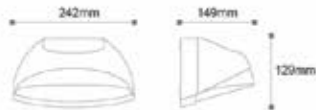

KOD CODE	WATT	CCT	LUMEN	KOLİ M. BOX P.	FİYAT PRICE
AG40-00602	12 W	3000 K	1020 lm	X 8	150,00 USD

Gövde Rengi/Body Color: Siyah/Black

⏚
Pirus S