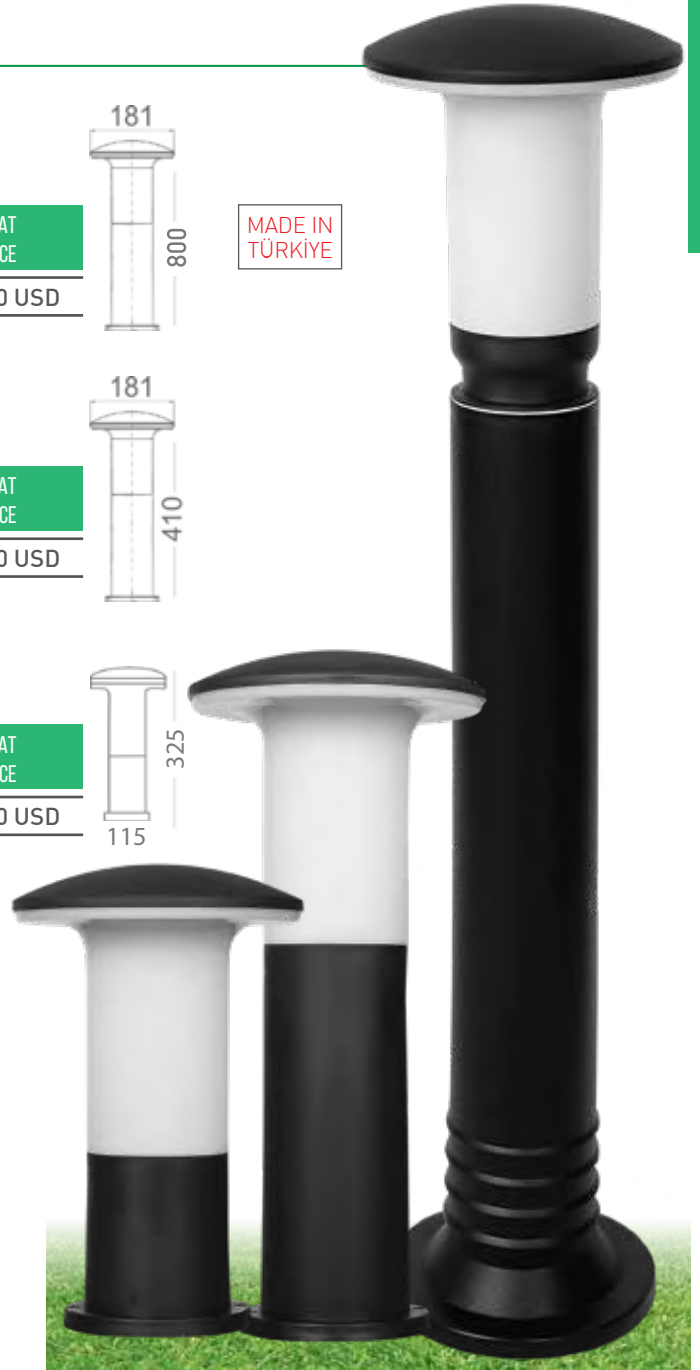

TR Gaia PC Bahçe Armatürleri
EN Gaia PC Garden Fixtures

KOD CODE	DUY SOCKET	YÜKSEKLİK HEIGHT	MAX. WATT	KOLİ MİKTARI BOX QUANTITY	FİYAT PRICE
AG55-04421	E27	800 mm	60 W	X 4	41,80 USD

IP54 | -25°C
 $+50^{\circ}\text{C}$ | X 4

KOD CODE	DUY SOCKET	YÜKSEKLİK HEIGHT	MAX. WATT	KOLİ MİKTARI BOX QUANTITY	FİYAT PRICE
AG55-04121	E27	410 mm	60 W	X 6	19,50 USD

IP54 | -25°C
 $+50^{\circ}\text{C}$ | X 6

KOD CODE	DUY SOCKET	YÜKSEKLİK HEIGHT	MAX. WATT	KOLİ MİKTARI BOX QUANTITY	FİYAT PRICE
AG55-04021	E27	325 mm	60 W	X 6	17,50 USD

IP54 | -25°C
 $+50^{\circ}\text{C}$ | X 6

KOD CODE	DUY SOCKET	MAX. WATT	KOLİ MİKTARI BOX QUANTITY	FİYAT PRICE
AG55-04321	E27	60 W	X 6	19,65 USD

IP54 | -25°C
 $+50^{\circ}\text{C}$ | X 6