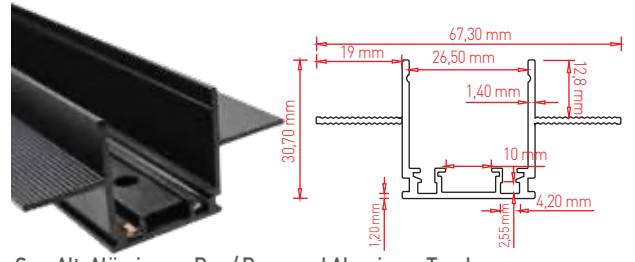

Sıva Altı Alüminyum Ray / Recessed Aluminum Track

KOD CODE	UZUNLUK LENGHT	RENK COLOR	KOLİ M. BOX P.	FİYAT PRICE
AD45-90001	1 mt	Siyah Black	X 10	28,00 USD
AD45-90002	2 mt		X 10	56,00 USD
AD45-90003	3 mt		X 10	84,00 USD

Özel ölçüler için iletişime geçiniz / Contact for special sizes