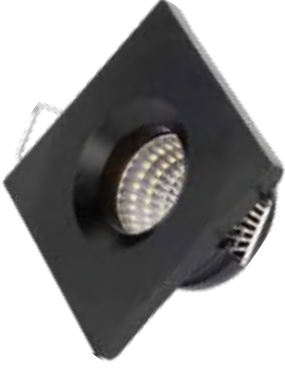

TR Alüminyum LED Mobil Spotlar
EN Aluminium LED Spotlights

KOD CODE	WATT	LUMEN	KESİM ÖLÇÜSÜ CUTTING SIZE	KOLİ M. BOX P.	GÖVDE RENGİ BODY COLOR	CCT	FİYAT PRICE	
AH07-01700	3 W	210 lm	Ø 30 mm	X 100	Beyaz White	● 3000 K	5,00 USD	
AH07-01710						● 4000 K		
AH07-01730						● 6500 K		
AH07-01750						● Yeşil/Green		
AH07-01760						● Mavi/Blue		
AH07-01701					Siyah Black	● 3000 K		5,00 USD
AH07-01711						● 4000 K		
AH07-01731						● 6500 K		
AH07-01751						● Yeşil/Green		
AH07-01761						● Mavi/Blue