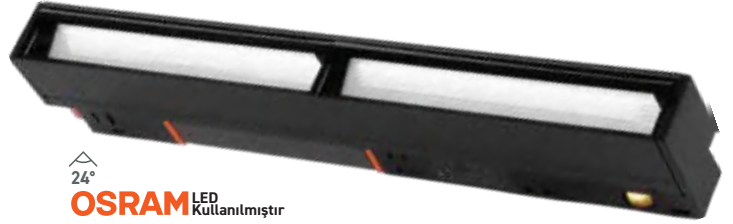

24°

OSRAM LED
Kullanılmıştır

Material: Aluminium 134 mm x 22 mm x 43 mm

KOD CODE	WATT	CCT	LUMEN	KOLİ M. BOX P.	FIYAT PRICE
AD40-03101	6 W	● 3000 K	330 lm	X 50	19,50 USD
AD40-03111		● 4000 K			

24°

OSRAM LED
Kullanılmıştır

Material: Aluminium 220 mm x 22 mm x 43 mm

KOD CODE	WATT	CCT	LUMEN	KOLİ M. BOX P.	FIYAT PRICE
AD40-03201	12 W	● 3000 K	660 lm	X 50	38,00 USD
AD40-03211		● 4000 K