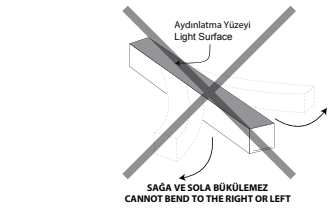

12 mm x 12 mm

DİMLENEBİLİR
DIMMABLE

KOD CODE	VOLT	WATT	CCT	LUMEN	1 ROLL	KOLİ M. BOX P.	FİYAT PRICE
AS07-00700	DC 24 V	10 W/mt	● 3000 K	840 lm/m	10 mt	100 mt	30,00 USD
AS07-00708			● Amber	-