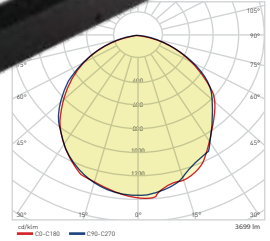

TR Sivaüstü Kare LED Backlightlar
EN SurfaceType Square LED Backlights

MADE IN
TÜRKİYE

KOD / CODE BEYAZ GÖVDE WHITE BODY	FİYAT PRICE	KOD / CODE SİYAH GÖVDE BLACK BODY	FİYAT PRICE	WATT	GCT	LUMEN	BOYUTLAR DIMENSIONS	KOLİ M. BOX P.
300 x 300								
AP04-01500	29,00 USD	AP04-01501	32,00 USD	15 W	● 3000 K	1450 lm	300 x 300 (mm)	X 10
AP04-01510		AP04-01511			● 4000 K	1500 lm		
AP04-01530		AP04-01531			● 6500 K	1550 lm		
300 x 600								
AP04-33600	45,00 USD	AP04-33601	50,00 USD	24 W	● 3000 K	2350 lm	300 x 600 (mm)	X 5
AP04-33610		AP04-33611			● 4000 K	2400 lm		
AP04-33630		AP04-33631			● 6500 K	2450 lm		
600 x 600								
AP04-04200	50,00 USD	AP04-04201	55,00 USD	42 W	● 3000 K	4100 lm	600 x 600 (mm)	X 5
AP04-04210		AP04-04211			● 4000 K	4200 lm		
AP04-04230		AP04-04231			● 6500 K	4300 lm		
300 x 1200								
AP04-04300	65,00 USD	AP04-04301	72,00 USD	42 W	● 3000 K	4100 lm	300 x 1200 (mm)	X 5
AP04-04310		AP04-04311			● 4000 K	4200 lm		
AP04-04330		AP04-04331			● 6500 K	4300 lm		

Opsiyonlar: DALI - DIM - Acil Durum Kiti - Sensör (ENEC Driver ile) - UGR19 Difüzör
Options: DALI - DIM - Emergency Kit - Sensor (with ENEC Driver) - UGR19 Diffuser