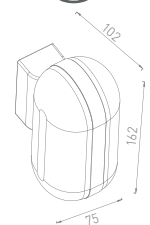

KOD CODE	WATT	CCT	LUMEN	KOLİ M. BOX P.	FİYAT PRICE
AG40-01602	10 W	3000 K	700 lm	X 50	25,50 USD
AG40-01632		6500 K	850 lm