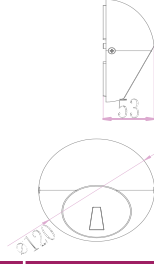

TR Norma Alüminyum Duvar Aplikleri
EN Norma Aluminum Apliques

OSRAM LED

DUVAR VE TAVAN ARM.
APLIQUES&BULKHEADS

KOD CODE	WATT	CCT	LUMEN	KOLİ M. BOX P.	FİYAT PRICE
AG40-01402	13 W	3000 K	550 lm	X 8	90,00 USD

Gövde Rengi/Body Color: Siyah/Black

KOD CODE	WATT	CCT	LUMEN	KOLİ M. BOX P.	FİYAT PRICE
AG40-01502	3,5 W	3000 K	32 lm	X 16	92,00 USD

Gövde Rengi/Body Color: Siyah/Black

KOD CODE	WATT	CCT	LUMEN	KOLİ M. BOX P.	FİYAT PRICE
AG40-01302	13 W	3000 K	960 lm	X 8	125,00 USD

Gövde Rengi/Body Color: Siyah/Black

KOD CODE	WATT	CCT	LUMEN	KOLİ M. BOX P.	FİYAT PRICE
AG40-01102	12 W	3000 K	675 lm	X 8	125,00 USD

Gövde Rengi/Body Color: Siyah/Black