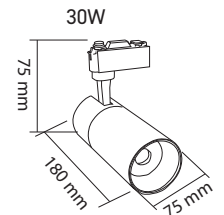

KOD CODE	WATT	CCT	LUMEN	AYD. AÇISI BEAM ANGLE	KOLİ M. BOX P.	FİYAT PRICE
AD30-01001	10 W	● 3000 K	700 lm	36 °	X 40	17,00 USD
AD30-01011		● 4000 K				
AD30-01031		● 6500 K				
AD30-01101	30 W	● 3000 K	2100 lm	36 °	X 40	21,00 USD
AD30-01111		● 4000 K				
AD30-01131		● 6500 K