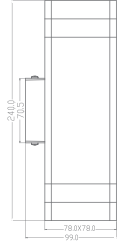

38°

IP65

KOD CODE	WATT	CCT	LUMEN	KOLİ M. BOX P.	FİYAT PRICE
AT16-11891	18 W	Seçilebilir Selectable	1600 lm	X 20	40,00 USD