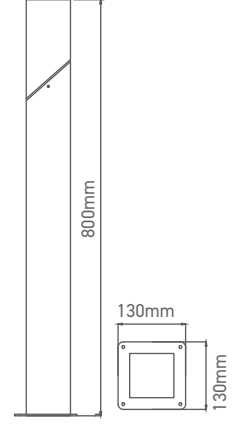

KOD CODE	DUY SOCKET	YÜKSEKLİK HEIGHT	MAX. WATT	KOLİ MİKTARI BOX QUANTITY	FİYAT PRICE
AG36-00502	E27	400 mm	60 W	X 4	70,00 USD

IP54 | $\begin{matrix} \text{25}^{\circ}\text{C} \\ \text{50}^{\circ}\text{C} \end{matrix}$ | X 4