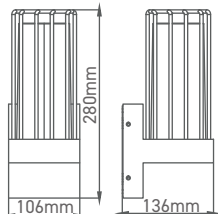

KOD CODE	DUY SOCKET	YÜKSEKLİK HEIGHT	MAX. WATT	KOLİ MİKTARI BOX QUANTITY	FİYAT PRICE
AG36-00432	E27	280 mm	60 W	X 4	85,00 USD

IP54 | -25°C
 $+50^{\circ}\text{C}$ | X 4