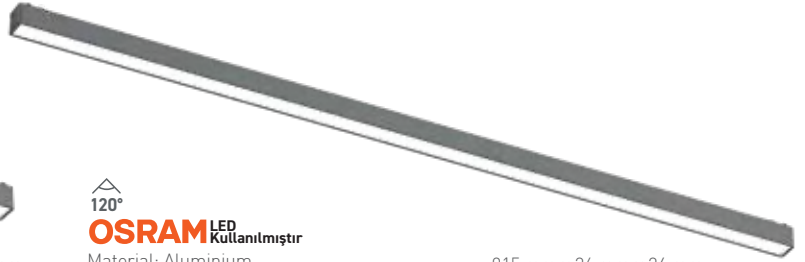

120°

OSRAM LED Kullanılmıştır

Material: Aluminium 915 mm x 26 mm x 24 mm

KOD CODE	WATT	CCT	LUMEN	KOLİ M. BOX P.	FİYAT PRICE
AD45-01401	30 W	3000 K	2100 lm	X 40	53,50 USD
AD45-01411		4000 K			
AD45-01491		CCT	1500 lm		

24°

OSRAM LED Kullanılmıştır

Material: Aluminium 122 mm x 26 mm x 24 mm

KOD CODE	WATT	CCT	LUMEN	KOLİ M. BOX P.	FİYAT PRICE
AD45-02101	6 W	3000 K	420 lm	X100	15,90 USD
AD45-02111		4000 K			
AD45-02191		CCT	270 lm