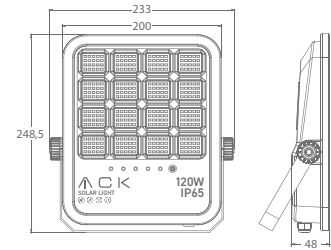

TR Solar LED Projektörler
EN Solar LED Floodlights

Zaman Ayarlı
Timer

Şarj Göstergeli
Charge Indicator

Dümlenebilir
Dimmable

10-12
Saat Hours
Yanma Süresi
Working Time

350 W

KOD CODE	WATT	CCT	LUMEN	GÖVDE BODY	KOLİ M. BOX P.	FİYAT PRICE
AT65-19832	350W	6500 K	3850 lm	Siyah Black	X 5	220,00 USD

Battery: 26700 Lithium - 28000 mAh - 3,2V
Solar Panel Size: 390 x 430 x 17 mm - 3 mt Kablo/Cable
Şarj Süresi/Charging Time: 4-6 Saat/Hours (40,000 LUX)

Monocrystalline
Solar Panel
30W/5V

CCT Solar Projektörler

50 W

KOD CODE	WATT	CCT	LUMEN	GÖVDE BODY	KOLİ M. BOX P.	FİYAT PRICE
AT66-05092	50 W	3000 K 4500 K 6500 K	550 lm	Siyah Black	X 10	79,00 USD

Battery: 26700 Lithium - 4000 mAh - 3,2V
Solar Panel Size: 210 x 200 x 17 mm - 3 mt Kablo/Cable
Şarj Süresi/Charging Time: 4-6 Saat/Hours (40,000 LUX)

Monocrystalline
Solar Panel
6W/5V

120 W

KOD CODE	WATT	CCT	LUMEN	GÖVDE BODY	KOLİ M. BOX P.	FİYAT PRICE
AT66-19192	120W	3000 K 4500 K 6500 K	1650 lm	Siyah Black	X 5	140,00 USD

Battery: 26700 Lithium - 12000 mAh - 3,2V
Solar Panel Size: 390 x 230 x 17 mm - 3 mt Kablo/Cable
Şarj Süresi/Charging Time: 4-6 Saat/Hours (40,000 LUX)

Monocrystalline
Solar Panel
15W/5V