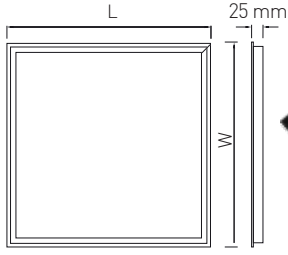

TR LED Clip-in Backlightlar
EN LED Clip-in Backlights

MADE IN
TÜRKİYE

KOD / CODE BEYAZ GÖVDE WHITE BODY	FİYAT PRICE	KOD / CODE SİYAH GÖVDE BLACK BODY	FİYAT PRICE	WATT	CCT	LUMEN	BOYUTLAR DIMENSIONS	KESİM ÖLÇÜSÜ CUTTING SIZE	KOLİ M. BOX P.
300 x 300									
AP21-23300	23,00 USD	AP21-23301	25,00 USD	15 W	● 3000 K	1450 lm	300 x 300 (mm)	CLIP-IN	X 20
AP21-23310		AP21-23311			● 4000 K	1500 lm			
AP21-23330		AP21-23331			● 6500 K	1550 lm			
600 x 600									
AP21-26600	39,00 USD	AP21-26601	43,00 USD	36 W	● 3000 K	3500 lm	600 x 600 (mm)	CLIP-IN	X 10
AP21-26610		AP21-26611			● 4000 K	3600 lm			
AP21-26630		AP21-26631			● 6500 K	3700 lm			
AP21-46600	39,00 USD	AP21-46601	43,00 USD	42 W	● 3000 K	4100 lm	600 x 600 (mm)	CLIP-IN	X 10
AP21-46610		AP21-46611			● 4000 K	4200 lm			
AP21-46630		AP21-46631			● 6500 K	4300 lm			

Opsiyonlar: DALI - DIM - Acil Durum Kiti - Sensör (ENEC Driver ile) - UGR19 Difüzör
Options: DALI - DIM - Emergency Kit - Sensor (with ENEC Driver) - UGR19 Diffuser