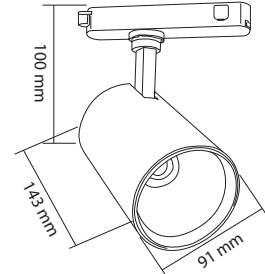

Ayarlanabilir Watt
DIP Switch Watt Ayarı

Current	1	2	Max.Power	ON
600mA	○	○	24W	1 2
650mA	●	○	27W	1 2
700mA	○	●	29W	1 2
750mA	●	●	31W	1 2

OSRAM LED LIFUD EAGLERISE

KOD CODE	WATT	CCT	LUMEN	AYD. AÇISI BEAM ANGLE	KOLİ M. BOX P.	FİYAT PRICE
AD30-01501	24-31 Watt	● 3000 K	2750 lm	36 °	X 12	47,00 USD
AD30-01511		● 4000 K	2850 lm			
AD30-01531		● 6500 K	2950 lm			