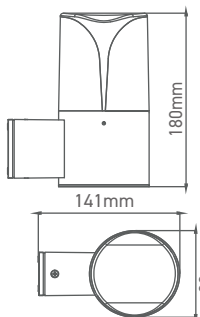

KOD CODE	DUY SOCKET	YÜKSEKLİK HEIGHT	MAX. WATT	KOLİ MİKTARI BOX QUANTITY	FİYAT PRICE
AG36-00332	E27	180 mm	60 W	X 8	55,00 USD

IP44 | -25°C
 $+50^{\circ}\text{C}$ | X 8