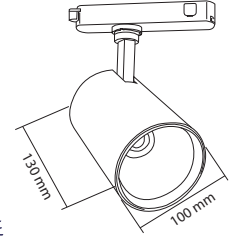

OSRAM LED PHILIPS Driver LIFUD EAGLERISE

KOD CODE	WATT	CCT	LUMEN	AYD. AÇISI BEAM ANGLE	KOLİ M. BOX P.	FİYAT PRICE
AD30-14901	40 W	● 3000 K	3300 lm	45 °	X 12	55,00 USD
AD30-14911		● 4000 K	3350 lm			
AD30-14931		● 6500 K	3450 lm			

Opsiyonlar: DALI (DALI Ray ile)
Options: DALI (with DALI Track)

Trifaze Fiyat Farkı: 11,00 USD

TR LED Ray Armatürleri
EN LED Tracklights