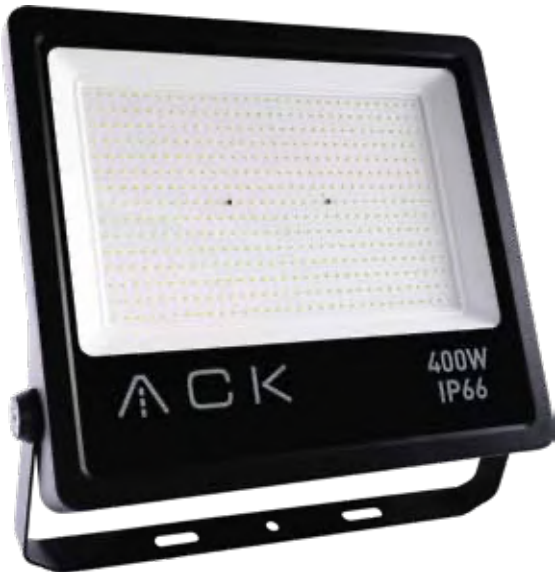

TR LED Projektörler
EN LED Floodlights

100 W

KOD CODE	CCT	LUMEN	FİYAT PRICE
AT62-19102	3000 K	10900 lm	53,50 USD
AT62-19132	6500 K	11000 lm	

IP66 | LxW
mm 250x315x53 | X 10

200 W

KOD CODE	CCT	LUMEN	FİYAT PRICE
AT62-19602	3000 K	22000 lm	106,00 USD
AT62-19632	6500 K	22095 lm	

IP66 | LxW
mm 407x933x65 | X 6

150 W

KOD CODE	CCT	LUMEN	FİYAT PRICE
AT62-19402	3000 K	16400 lm	84,00 USD
AT62-19432	6500 K	16500 lm	

IP66 | LxW
mm 297x370x65 | X 8

300 W

KOD CODE	CCT	LUMEN	FİYAT PRICE
AT62-19702	3000 K	29500 lm	210,00 USD
AT62-19732	6500 K	30000 lm	

IP66 | LxW
mm 595x344 | X 1

400 W

KOD CODE	CCT	LUMEN	FİYAT PRICE
AT62-19802	3000 K	39000 lm	310,00 USD
AT62-19832	6500 K	40000 lm	

IP66 | LxW
mm 595x344 | X 1