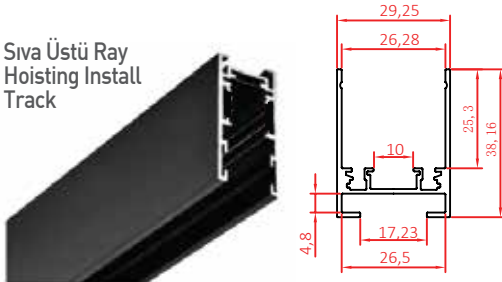

Sıva Üstü Ray
Hoisting Install
Track

KOD CODE	UZUNLUK LENGHT	RENK COLOR	KOLİ M. BOX P.	FİYAT PRICE
AD45-93001	1 mt	Siyah Black	X 12	26,00 USD
AD45-93002	2 mt	Black	X 12	52,00 USD

100W: 2A-48V Output (210 mm)
200W: 4A-48V Output (310 mm)
300W: 6A-48V Output (320 mm)
CCT 200W: 4A-48V Output (435 mm)

Driver

KOD CODE	WATT	KOLİ M. BOX P.	FİYAT PRICE
AD45-97000	100 W	X 40	37,00 USD
AD45-97100	200 W	X 40	61,00 USD
AD45-97400	300 W	X 40	63,00 USD
CCT			
AD45-97190	200 W	X 40	73,00 USD

KOD CODE	KOLİ M. BOX P.	FİYAT PRICE
AD45-00190	X 40	12,00 USD

Yalnızca CCT ürünlerde kullanılır.
Used only in CCT products.

KOD CODE	KOLİ M. BOX P.	FİYAT PRICE
AD45-96100	X 200	5,80 USD

KOD CODE	KOLİ M. BOX P.	FİYAT PRICE
AD45-92200	X 250	14,00 USD

Kablo - Cable: 2 cm