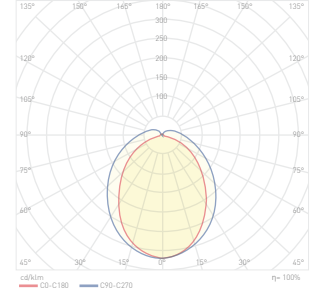

ACK

TR Uranüs LED Bant Armatürleri
EN Uranus LED Batten Lights

OSRAM LED

Alüminyum
Gövde

MADE IN
TÜRKİYE