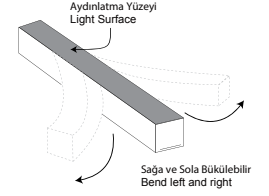

TR LED Neon Hortumlar
EN LED Neon Ropelights