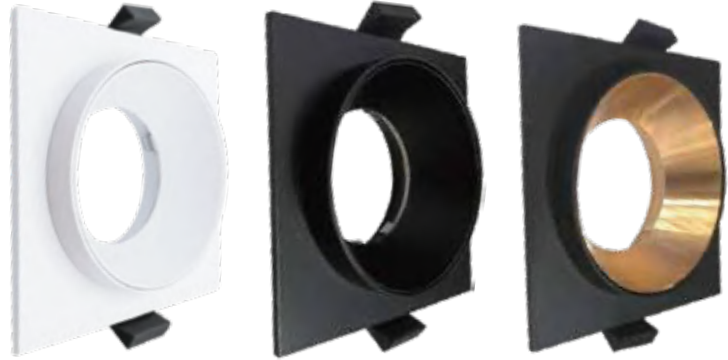

KOD CODE	GÖVDE BODY	REFLEKTÖR REFLECTOR	KOLİ M. BOX P.	FİYAT PRICE
AH03-04140	Beyaz/White	Beyaz/White	X 100	15,50 USD
AH03-04141	Siyah/Black	Siyah/Black		
AH03-04145	Siyah/Black	Rose Gold		

Ölçüler/Dimensions: 93 mm x 93 mm x 36 mm
Kesim Ölçüsü/Cutting Size: Ø67 mm