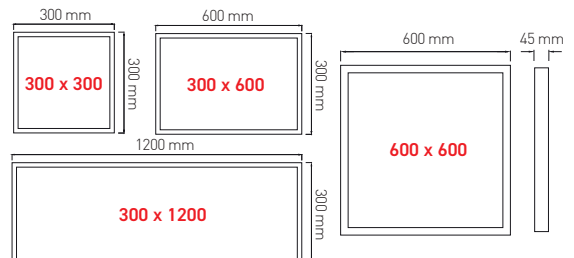

TR Sivaüstü Kare LED Backlightlar
EN SurfaceType Square LED Backlights

MADE IN
TÜRKİYE

KOD / CODE BEYAZ GÖVDE WHITE BODY	FİYAT PRICE	KOD / CODE SİYAH GÖVDE BLACK BODY	FİYAT PRICE	WATT	GCT	LUMEN	BOYUTLAR DIMENSIONS	KOLİ M. BOX P.
300 x 300								
AP04-01500	29,00 USD	AP04-01501	32,00 USD	15 W	● 3000 K	1450 lm	300 x 300 (mm)	X 10
AP04-01510		AP04-01511			● 4000 K	1500 lm		
AP04-01530		AP04-01531			● 6500 K	1550 lm		
300 x 600								
AP04-33600	45,00 USD	AP04-33601	50,00 USD	24 W	● 3000 K	2350 lm	300 x 600 (mm)	X 5
AP04-33610		AP04-33611			● 4000 K	2400 lm		
AP04-33630		AP04-33631			● 6500 K	2450 lm		
600 x 600								
AP04-04200	50,00 USD	AP04-04201	55,00 USD	42 W	● 3000 K	4100 lm	600 x 600 (mm)	X 5
AP04-04210		AP04-04211			● 4000 K	4200 lm		
AP04-04230		AP04-04231			● 6500 K	4300 lm		
300 x 1200								
AP04-04300	65,00 USD	AP04-04301	72,00 USD	42 W	● 3000 K	4100 lm	300 x 1200 (mm)	X 5
AP04-04310		AP04-04311			● 4000 K	4200 lm		
AP04-04330		AP04-04331			● 6500 K	4300 lm		

Opsiyonlar: DALI - DIM - Acil Durum Kiti - Sensör (ENEC Driver ile) - UGR19 Difüzör
Options: DALI - DIM - Emergency Kit - Sensor (with ENEC Driver) - UGR19 Diffuser