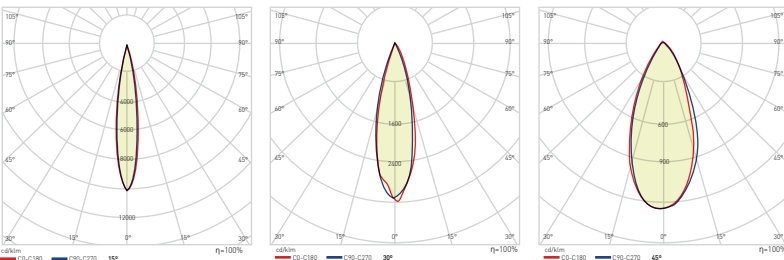

CE | ENEC | AC 220V 240V | 50-60 Hz | IP67 | 80 lm/W | PF 0,60 | CRI ≥80 | 50,000h | -20°C +45°C