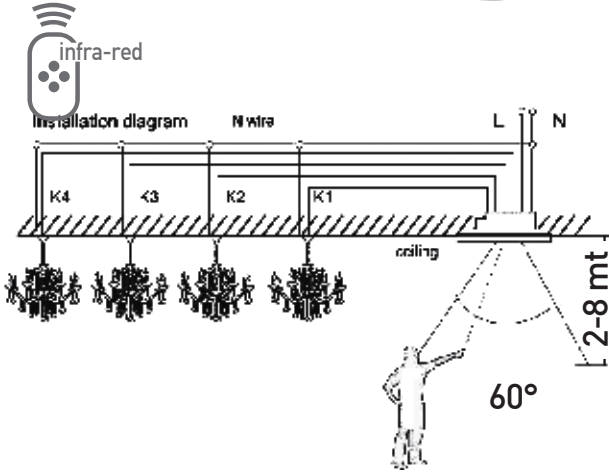

AY30-00170
Beyaz/White

4 Yollu IR Kontrol Ünitesi 4 Ways IR Control Unit

IP20

KOD CODE	GÖVDE RENGİ BODY COLOR	KESİM Ö. CUTTING S.	KOLİ M. BOX P.	FİYAT PRICE
AY30-00170	Beyaz / White	Ø 85 mm	X 50	39,00 USD
AY30-00180	Siyah / Black			

Ø 98 mm X h 28 mm

AC 110-240 V / 50-60 Hz
Taşıyabileceği Yük:
4 Kanal X 300 W (4x10 A)
(Tasarruflu ve LED)
4 Kanal X 1500 W
(Enkandesan)

AC 110-240 V / 50-60 Hz
Maximum Load:
4 Channel X 300 W (4x10 A)
(Compact Fluorescent and LED)
4 Channel X 1500 W
(Incandescent)