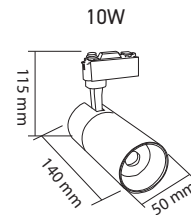

KOD CODE	WATT	CCT	LUMEN	AYD. AÇISI BEAM ANGLE	KOLİ M. BOX P.	FİYAT PRICE
AD30-01001	10 W	● 3000 K	700 lm	36 °	X 40	17,00 USD
AD30-01011		● 4000 K				
AD30-01031		● 6500 K				
AD30-01101	30 W	● 3000 K	2100 lm	36 °	X 40	21,00 USD
AD30-01111		● 4000 K				
AD30-01131		● 6500 K