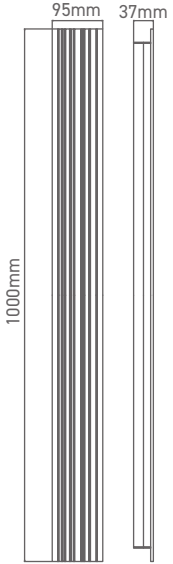

TR Mira Alüminyum LED Bahçe Armatürleri
EN Mira Aluminum LED Garden Fixtures

OSRAM LED

KOD CODE	WATT	YÜKSEKLİK HEIGHT	CCT	LUMEN	FİYAT PRICE
AG40-02202	20 W	1000 mm	☀️ 3000 K	1130 lm	290,00 USD

AC 220V 240V | 50-60 Hz | IP65 | 25°C - 50°C | 📦 X 4

KOD CODE	WATT	YÜKSEKLİK HEIGHT	CCT	LUMEN	FİYAT PRICE
AG40-02102	12 W	600 mm	☀️ 3000 K	500 lm	185,00 USD

AC 220V 240V | 50-60 Hz | IP65 | 25°C - 50°C | 📦 X 4