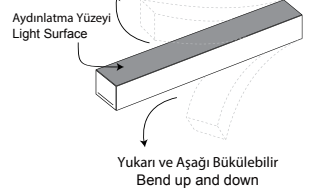

12 mm x 12 mm

DİMLENEBİLİR
DIMMABLE

KOD CODE	VOLT	WATT	CCT	LUMEN	1 ROLL	KOLİ M. BOX P.	FİYAT PRICE
AS07-00700	DC 24 V	10 W/mt	● 3000 K	840 lm/m	10 mt	100 mt	30,00 USD
AS07-00708			● Amber	-