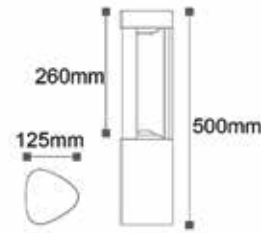

TR Dallas Alüminyum LED Bahçe Armatürleri
EN Dallas Aluminum LED Garden Fixtures

OSRAM LED

KOD CODE	WATT	YÜKSEKLİK HEIGHT	CCT	LUMEN	FIYAT PRICE
AG43-02302	7 W	800 mm	3000 K	224 lm	190,00 USD

AC 220V 240V | 50-60 Hz | IP54 | -25°C +50°C | X 4

KOD CODE	WATT	YÜKSEKLİK HEIGHT	CCT	LUMEN	FIYAT PRICE
AG43-02102	7 W	500 mm	3000 K	224 lm	158,00 USD

AC 220V 240V | 50-60 Hz | IP54 | -25°C +50°C | X 4

KOD CODE	WATT	YÜKSEKLİK HEIGHT	CCT	LUMEN	FIYAT PRICE
AG43-02002	7 W	300 mm	3000 K	224 lm	127,00 USD

AC 220V 240V | 50-60 Hz | IP54 | -25°C +50°C | X 8

KOD CODE	WATT	YÜKSEKLİK HEIGHT	CCT	LUMEN	FIYAT PRICE
AG43-01802	7 W	200 mm	3000 K	224 lm	127,00 USD

AC 220V 240V | 50-60 Hz | IP54 | -25°C +50°C | X 8

OSRAM LED