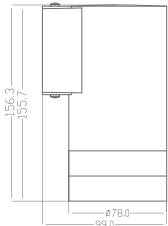

38°

IP65

KOD CODE	WATT	CCT	LUMEN	KOLİ M. BOX P.	FİYAT PRICE
AT16-00991	9 W	Seçilebilir Selectable	800 lm	X 20	25,50 USD