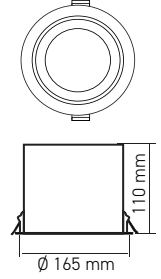

TR LED Salyangoz Armatürler
EN LED Gimbal Downlights

KOD CODE	WATT	CCT	LUMEN	BOYUTLAR (MM) DIMENSIONS	KESİM ÖLÇÜSÜ CUTTING SIZE	A. AÇISI BEAM ANGLE	GÖVDE RENGİ BODY COLOR	KOLİ M. BOX P.	FİYAT PRICE
AD36-00400	30 W	● 3000 K	2400 lm	Ø 190 x 120 (mm)	Ø 170 (mm)	160°	Beyaz White	X 12	55,00 USD
AD36-00410		● 4000 K	2450 lm						
AD36-00430		● 6500 K	2550 lm						