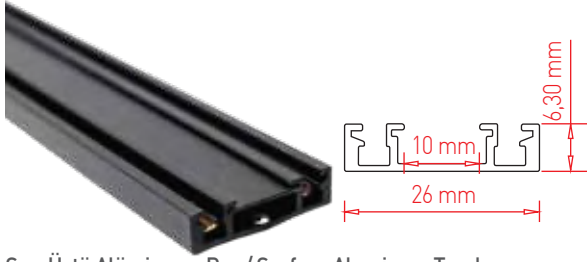

360°

OSRAM LED Kullanılmıştır

Material: Aluminium + Silicone

Ø 22 mm x 3000 mm

KOD CODE	WATT	CCT	LUMEN	KOLİ M. BOX P.	FİYAT PRICE
AD45-09601	48 W	● 3000 K	4320 lm	X 5	167,00 USD

TR 48V Magnetik Raylar ve Aparatları
EN 48V Magnetic Tracklights Accessories