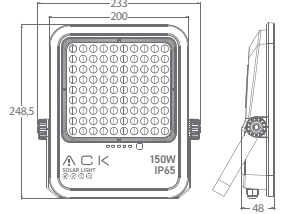

150 W

KOD CODE	WATT	CCT	LUMEN	GÖVDE BODY	KOLİ M. BOX P.	FİYAT PRICE
AT65-19432	150W	6500 K	1650 lm	Siyah Black	X 5	130,00 USD

CE | ENEC | IP65 | III | 90° | -10°C
+50°C

Battery: 26700 Lithium - 12000 mAh - 3,2V
Solar Panel Size: 390 x 230 x 17 mm - 3 mt Kablo/Cable
Şarj Süresi/Charging Time: 4-6 Saat/Hours (40,000 LUX)

Monocrystalline
Solar Panel
15W/5V