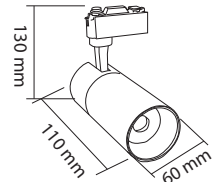

OSRAM LED

KOD CODE	WATT	CCT	LUMEN	AYD. AÇISI BEAM ANGLE	KOLİ M. BOX P.	FİYAT PRICE
AD30-11000	10 W	● 3000 K	700 lm	45 °	X 40	17,00 USD
AD30-11010		● 4000 K				
AD30-11030		● 6500 K				

OSRAM LED

KOD CODE	WATT	CCT	LUMEN	AYD. AÇISI BEAM ANGLE	KOLİ M. BOX P.	FİYAT PRICE
AD30-11001	10 W	● 3000 K	700 lm	45 °	X 40	17,00 USD
AD30-11011		● 4000 K				
AD30-11031		● 6500 K