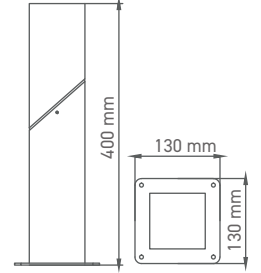

KOD CODE	DUY SOCKET	YÜKSEKLİK HEIGHT	KOLİ MİKTARI BOX QUANTITY	FİYAT PRICE
AG36-00522	E27	250 mm	X 8	57,00 USD

IP54 | $\begin{matrix} \text{25}^{\circ}\text{C} \\ \text{50}^{\circ}\text{C} \end{matrix}$ | X 8