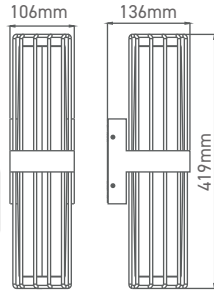

KOD CODE	DUY SOCKET	YÜKSEKLİK HEIGHT	MAX. WATT	KOLİ MİKTARI BOX QUANTITY	FİYAT PRICE
AG36-00422	E27	419 mm	60 W	X 4	115,00 USD

IP54 | -25°C
 $+50^{\circ}\text{C}$ | X 4