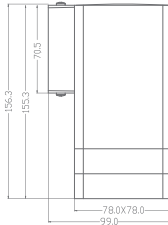

38°

IP65

KOD CODE	WATT	CCT	LUMEN	KOLİ M. BOX P.	FİYAT PRICE
AT16-10990	9 W	Seçilebilir Selectable	800 lm	X 20	28,00 USD