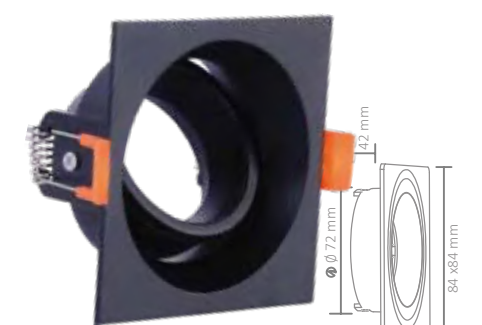

KOD CODE	KESİM Ö. CUTTING S.	KOLİ M. BOX P.	FİYAT PRICE
AH03-04081	Ø 72mm	X 100	5,00 USD