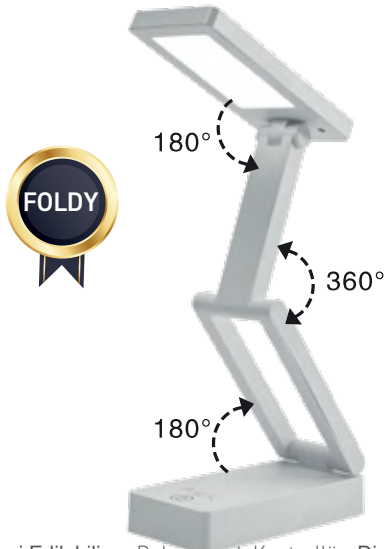

Tam şarj ile
max. 18 saate
kadar kullanım.
Up to 18 hours
max. of use on
a full charge.

Ölçüleri/Dimensions: 90 mm x 90 mm x 220 mm

Şarj Edilebilir - Dokunmatik Kontrollü - Dimmerlenebilir
Rechargeable - Touch Control - Dimmable