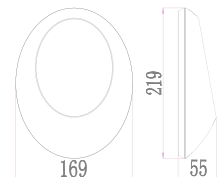

TR Norma Alüminyum Duvar Aplikleri
EN Norma Aluminum Apliques

OSRAM LED

DUVAR VE TAVAN ARM.
APLIQUES&BULKHEADS

KOD CODE	WATT	CCT	LUMEN	KOLİ M. BOX P.	FİYAT PRICE
AG40-01402	13 W	3000 K	550 lm	X 8	90,00 USD

Gövde Rengi/Body Color: Siyah/Black

KOD CODE	WATT	CCT	LUMEN	KOLİ M. BOX P.	FİYAT PRICE
AG40-01502	3,5 W	3000 K	32 lm	X 16	92,00 USD

Gövde Rengi/Body Color: Siyah/Black

KOD CODE	WATT	CCT	LUMEN	KOLİ M. BOX P.	FİYAT PRICE
AG40-01302	13 W	3000 K	960 lm	X 8	125,00 USD

Gövde Rengi/Body Color: Siyah/Black

Norma E

KOD CODE	WATT	CCT	LUMEN	KOLİ M. BOX P.	FİYAT PRICE
AG40-01102	12 W	3000 K	675 lm	X 8	125,00 USD

Gövde Rengi/Body Color: Siyah/Black