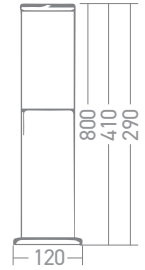

TR Limos PC Bahçe Armatürleri
EN Limos PC Garden Fixtures

KOD CODE	DUY SOCKET	YÜKSEKLİK HEIGHT	MAX. WATT	KOLİ MİKTARI BOX QUANTITY	FİYAT PRICE
AG56-06021	E27	800 mm	60 W	X 4	34,00 USD

MADE IN
TÜRKİYE

IP54 | -25°C
+50°C | X 4

KOD CODE	DUY SOCKET	YÜKSEKLİK HEIGHT	MAX. WATT	KOLİ MİKTARI BOX QUANTITY	FİYAT PRICE
AG56-06121	E27	410 mm	60 W	X 10	23,00 USD

IP54 | -25°C
+50°C | X 10

KOD CODE	DUY SOCKET	YÜKSEKLİK HEIGHT	MAX. WATT	KOLİ MİKTARI BOX QUANTITY	FİYAT PRICE
AG56-06221	E27	260 mm	60 W	X 10	14,00 USD

IP54 | -25°C
+50°C | X 10

TR Aria PC Bahçe Armatürleri
EN Aria PC Garden Fixtures

KOD CODE	DUY SOCKET	YÜKSEKLİK HEIGHT	MAX. WATT	KOLİ MİKTARI BOX QUANTITY	FİYAT PRICE
AG56-05421	E27	800 mm	60 W	X 4	36,50 USD

MADE IN
TÜRKİYE

IP54 | -25°C
+50°C | X 4

KOD CODE	DUY SOCKET	YÜKSEKLİK HEIGHT	MAX. WATT	KOLİ MİKTARI BOX QUANTITY	FİYAT PRICE
AG56-05021	E27	410 mm	60 W	X 10	14,90 USD

IP54 | -25°C
+50°C | X 10

KOD CODE	DUY SOCKET	YÜKSEKLİK HEIGHT	MAX. WATT	KOLİ MİKTARI BOX QUANTITY	FİYAT PRICE
AG56-05121	E27	290 mm	60 W	X 10	13,00 USD

IP54 | -25°C
+50°C | X 10

Set Üstü Armatür / Countertop luminaire

KOD CODE	DUY SOCKET	BOYUTLAR DIMENSIONS	MAX. WATT	FİYAT PRICE
AG56-05221	E27	340 mm x 180 mm	60 W	16,50 USD

IP54 | -25°C
+50°C | X 6