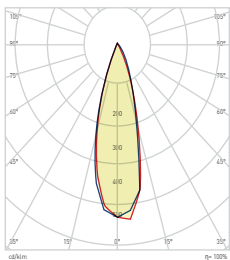

TR LED Yüksek Tavan Armatürü
EN LED Highbay Luminaire

MADE IN
TÜRKİYE

KOD CODE	WATT	CCT	LUMEN	UZUNLUK LENGHT	AYDINLATMA AÇISI BEAM ANGLE	KOLİ M. BOX P.	FİYAT PRICE
AT45-06003	60 W	● 3000 K	7,700 lm	610 mm	60°Standart 30°- 90° Asimetric	X 2	190,00 USD
AT45-06013		● 4000 K	7,800 lm				
AT45-06033		● 6500 K	8,000 lm				
AT45-07503	75 W	● 3000 K	9,850 lm	610 mm	60°Standart 30°- 90° Asimetric	X 2	210,00 USD
AT45-07513		● 4000 K	9,900 lm				
AT45-07533		● 6500 K	10,000 lm				
AT45-19103	100 W	● 3000 K	13,000 lm	910 mm	60°Standart 30°- 90° Asimetric	X 2	250,00 USD
AT45-19113		● 4000 K	13,100 lm				
AT45-19133		● 6500 K	13,300 lm				
AT45-29203	120 W	● 3000 K	15,700 lm	1180mm	60°Standart 30°- 90° Asimetric	X 1	310,00 USD
AT45-29213		● 4000 K	15,800 lm				
AT45-29233		● 6500 K	16,000 lm				
AT45-29403	150 W	● 3000 K	19,700 lm	1180mm	60°Standart 30°- 90° Asimetric	X 1	330,00 USD
AT45-29413		● 4000 K	19,800 lm				
AT45-29433		● 6500 K	20,000 lm				

Opsiyonlar: DALI - DIM - Acil Durum Kiti - Özel Açılı Lens
Options: DALI - DIM - Emergency Kit - Special Angled Lens

DKP sac gövde üzerine elektrostatik toz boyalı yüksek dayanımlı gövde yapısı. Kamaşma yapmayan yüksek geçirgenlikli opal difüzör. Isıl iletimi yüksek alüminyum pcb yüksek lümenli, homojen ışık dağılımı, istenilen ışık rengi seçeneği. Opsiyonel olarak DALI ve acil kit uygulama seçeneği. Siva üstü aparatıyla kolayca siva üstü armatüre çevrilebilir yapıdadır.