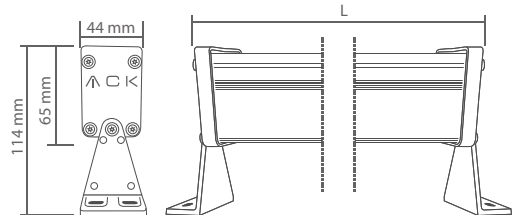

CE | ENEC | AC 220V 240V | 50-60 Hz | IP67 | 80 lm/W | PF 0,60 | CRI ≥80 | 50,000h | -20°C +45°C