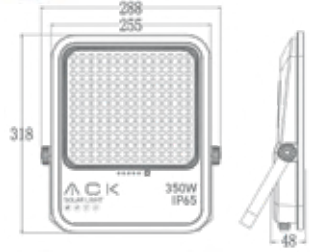

TR Solar LED Projektörler
EN Solar LED Floodlights

Zaman Ayarlı
Timer

Şarj Göstergeli
Charge Indicator

Dümlenebilir
Dimmable

10-12
Saat Hours
Yanma Süresi
Working Time

350 W

KOD CODE	WATT	CCT	LUMEN	GÖVDE BODY	KOLİ M. BOX P.	FİYAT PRICE
AT65-19832	350W	6500 K	3850 lm	Siyah Black	X 5	220,00 USD

Battery: 26700 Lithium - 28000 mAh - 3,2V
Solar Panel Size: 390 x 430 x 17 mm - 3 mt Kablo/Cable
Şarj Süresi/Charging Time: 4-6 Saat/Hours (40,000 LUX)

Monocrystalline
Solar Panel
30W/5V

CCT Solar Projektörler

50 W

KOD CODE	WATT	CCT	LUMEN	GÖVDE BODY	KOLİ M. BOX P.	FİYAT PRICE
AT66-05092	50 W	3000 K 4500 K 6500 K	550 lm	Siyah Black	X 10	79,00 USD

Battery: 26700 Lithium - 4000 mAh - 3,2V
Solar Panel Size: 210 x 200 x 17 mm - 3 mt Kablo/Cable
Şarj Süresi/Charging Time: 4-6 Saat/Hours (40,000 LUX)

Monocrystalline
Solar Panel
6W/5V

120 W

KOD CODE	WATT	CCT	LUMEN	GÖVDE BODY	KOLİ M. BOX P.	FİYAT PRICE
AT66-19192	120W	3000 K 4500 K 6500 K	1650 lm	Siyah Black	X 5	140,00 USD

Battery: 26700 Lithium - 12000 mAh - 3,2V
Solar Panel Size: 390 x 230 x 17 mm - 3 mt Kablo/Cable
Şarj Süresi/Charging Time: 4-6 Saat/Hours (40,000 LUX)

Monocrystalline
Solar Panel
15W/5V