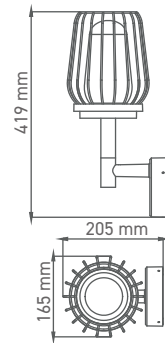

KOD CODE	DUY SOCKET	YÜKSEKLİK HEIGHT	MAX. WATT	KOLİ MİKTARI BOX QUANTITY	FİYAT PRICE
AG36-00602	E27	419 mm	60 W	X 4	128,00 USD

IP54 | -25°C
 $+50^{\circ}\text{C}$ | X 4