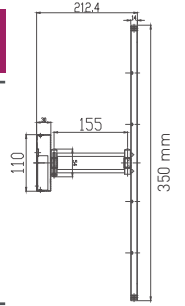

TR LED Tablo Aplađı
EN LED Pictures Applique

MADE IN
TÜRKİYE

KOD CODE	GÖVDE RENGİ BODY COLOR	KOD CODE	GÖVDE RENGİ BODY COLOR	CCT	WAT	KOLİ M. BOX P.	FİYAT PRICE
AH10-00107	Altın	AH10-00109	Eskitme	3000 K	6 W	X 18	27,00 USD
AH10-00137	Gold	AH10-00139	Antique	6500 K			
AH10-00104	Saten	AH10-00101	Siyah	3000 K			
AH10-00134	Satin	AH10-00131	Black	6500 K			
AH10-00105	Krom	AH10-00100	Beyaz	3000 K			
AH10-00135	Chrome	AH10-00130	White	6500 K			

CE | EAC | AC 220V 240V | 50-60 Hz | IP20 | 35° | 50,000h | 20°C - 45°C

TR LED Duvar Aplađı
EN LED Applique

MADE IN
TÜRKİYE

Özel boy ve
renkte ürün
talepleriniz için
iletisime geciniz.

Özel boy ve
renkte ürün
talepleriniz için
iletisime geciniz.

KOD CODE	WATT	GÖVDE R. BODY C.	CCT	LUMEN	BOYUTLAR DIMENSIONS	KOLİ M. BOX P.	FİYAT PRICE
6W							
AH07-03200	6W	Beyaz White	3000 K	350 lm	230 x 90	X 30	23,00 USD
AH07-03210			4000 K				
AH07-03230			6500 K				
AH07-03201		Siyah Black	3000 K				
AH07-03211			4000 K				
AH07-03231			6500 K				
12W							
AH07-03300	12W	Beyaz White	3000 K	600 lm	350 x 90	X 30	28,00 USD
AH07-03310			4000 K				
AH07-03330			6500 K				
AH07-03301		Siyah Black	3000 K				
AH07-03311			4000 K				
AH07-03331			6500 K				
24W							
AH07-03700	24W	Beyaz White	3000 K	1200 lm	500 x 90	X 30	36,00 USD
AH07-03710			4000 K				
AH07-03730			6500 K				
AH07-03701		Siyah Black	3000 K				
AH07-03711			4000 K				
AH07-03731			6500 K				

CE | EAC | AC 220V 240V | 50-60 Hz | IP20 | 35° | 50,000h | 20°C - 45°C