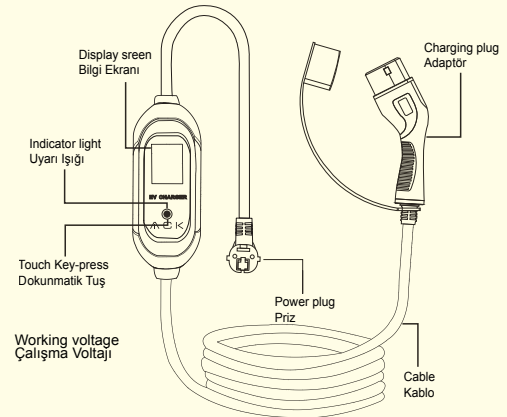

KOD CODE	CCT	LED AD./PCS.	UZUNLUK LENGHT	ÖZELLİKLER / FEATURES	IP	KOLİ M. BOX P.	FİYAT PRICE
Pilli LED Süsleme Işığı (Peri LED) Battery Powered LED Decoration Light	AS90-00950	3000 K	50	5 mt	3 x AAA Battery Pil dahil Değildir Battery not included	20	X 200	6,65 USD
	AS90-00990	3000 K	100	10 mt				8,80 USD
	AS90-00993	6500 K						

TR Elektrikli Araç Şarj Cihazları
EN Electric Vehicle Chargers

Ölçüler/Dimensions= L: 235 mm x W: 100 mm x H: 52 mm

KABLO MT.
CABLE MT.
5 mt

KOD CODE	MAKSİMUM GÜÇ RATED POWER	GİRİŞ/INPUT VOLTAGE	ÇIKIŞ/OUTPUT AMPER (AYARLANABİLİR)	IP	FİYAT PRICE
AE01-02021	3,5 kW	1 phase: 200-240V	6-16A	65	950,00 USD

Temperature Protection
Sıcaklık Koruması

Protection Level
Koruma Seviyesi
IP65

RCD
Kaçak Akım Koruması

Lightning Protection
Çarpılma Koruması

Over/Under Voltage Protection
Yüksek/Düşük Voltaj Koruması
AUTOMATIC

TR LED Ampul Test Standı
EN LED Bulb Test Stand

KOD CODE	GİRİŞ/INPUT VOLTAGE	IP	FİYAT PRICE
ACK-TST01	200-240V	20	55,00 USD