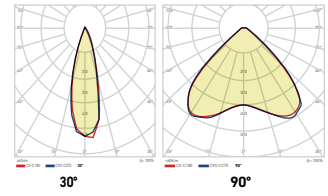

OPSİYONEL ÖZELLİKLER:
Driver: Endüstriyel, DALI, Acil durum kiti.
Askı Seti: Sarkıt, Dereceli.
Özel Uygulamalar: Spor Salonu, Tünel, Steril Ortam.

OPTIONAL FEATURES:
Driver: Industrial, DALI, Emergency kit.
Hanger Set: Pendant, Graduated.
Special Applications: Gym, Tunnel, Sterile Environment.