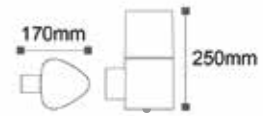

KOD CODE	DUY SOCKET	YÜKSEKLİK HEIGHT	MAX. WATT	KOLİ MİKTARI BOX QUANTITY	FİYAT PRICE
AG36-00002	E27	250 mm	60 W	X 8	93,00 USD

IP44 | -25°C / $+50^{\circ}\text{C}$ |  X 8

TR Comet Alüminyum Bahçe Armatürleri
EN Comet Aluminum Garden Fixtures