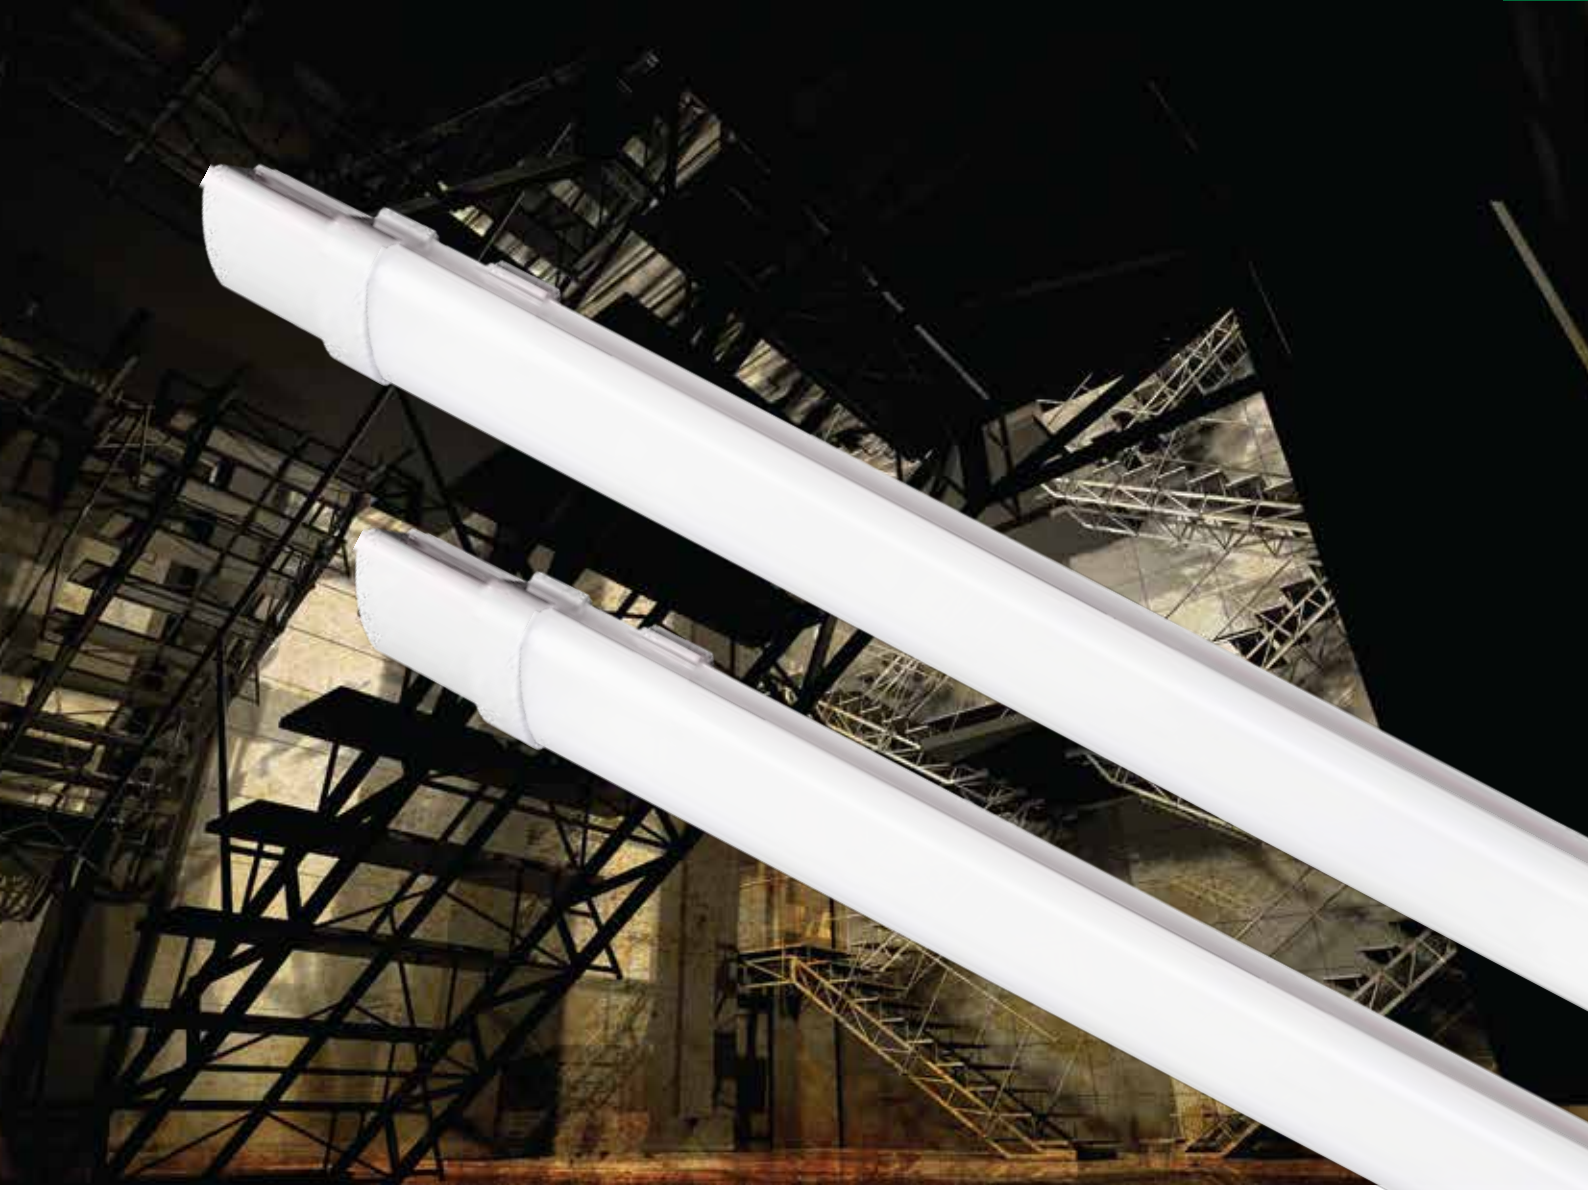

TR LED Bant Etanj Armatürler
EN LED Waterproof Lights