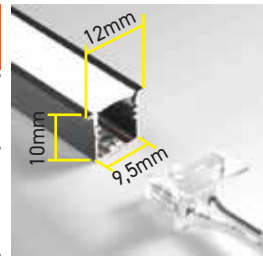

Ürün açıklama videosu için:
For product explanation video:

OSRAM LED
Kullanılmıştır

KOD CODE	VOLT	UZUNLUK LENGHT	CCT	LUMEN	WATT	KOLİ M. BOX P.	FİYAT PRICE
AB01-02203	DC 24 V	2 mt	3000 K	125 lm/W	8 W/mt	X 50	12,00 USD
AB01-02213			4000 K				
AB01-03203		3 mt	3000 K				
AB01-03213			4000 K				
AB01-03233			6500 K