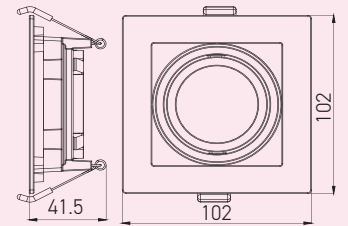

Konnektörler yardımıyla birden fazla ürünü farklı şekilde birbirine bağlayabilirsiniz.
Multiple Products with the help of connectors you can connect in different ways