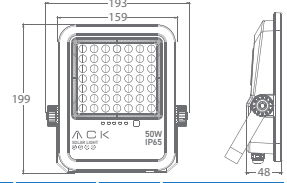

TR Solar LED Projektörler
EN Solar LED Floodlights

Zaman Ayarlı
Timer

Sarı Göstergeli
Charge Indicator

Dümlenebilir
Dimmable

10-12
Saat
Hours
Yanma Süresi
Working Time

50 W

KOD CODE	WATT	CCT	LUMEN	GÖVDE BODY	KOLİ M. BOX P.	FİYAT PRICE
AT65-05032	50 W	6500 K	550 lm	Siyah Black	X 10	73,00 USD

CE | ENEC | IP65 | III | 90° | -10°C
+50°C

Battery: 26700 Lithium - 4000 mAh - 3,2V
Solar Panel Size: 210 x 200 x 17 mm - 3 mt Kablo/Cable
Şarj Süresi/Charging Time: 4-6 Saat/Hours (40,000 LUX)

Monocrystalline
Solar Panel
6W/5V