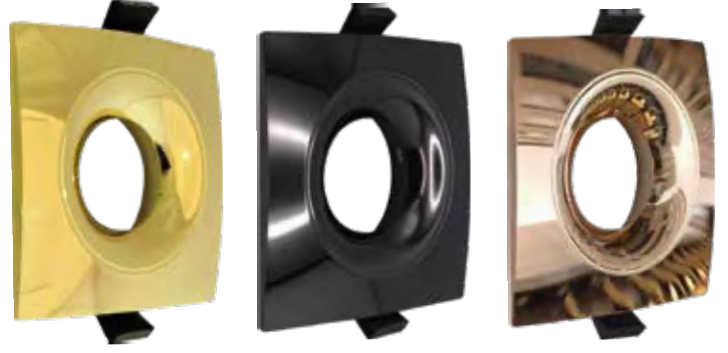

KOD CODE	GÖVDE BODY	KOLİ M. BOX P.	FİYAT PRICE
AH03-04137	Gold	X 100	21,50 USD
AH03-04138	Parlak Siyah/Gloss Black		
AH03-04136	Bakır/Copper		

Ölçüler/Dimensions: 98 mm x 98 mm x 28 mm
Kesim Ölçüsü/Cutting Size: Ø70 mm