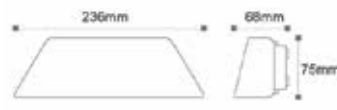

KOD CODE	WATT	CCT	LUMEN	KOLİ M. BOX P.	FİYAT PRICE
AG40-00102	9 W	3000 K	560 lm	X 9	95,00 USD

Gövde Rengi/Body Color: Siyah/Black

⏚
Pirus B