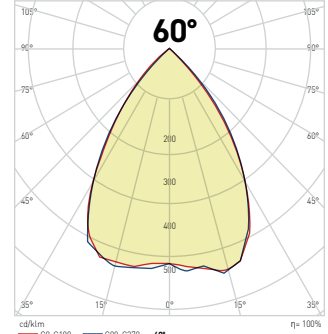

OPSİYONEL ÖZELLİKLER:
Driver: Endüstriyel, DALI, Acil durum kiti.
Askı Seti: Sarkıt, Dereceli.
Özel Uygulamalar: Spor Salonu, Tünel, Steril Ortam.

OPTIONAL FEATURES:
Driver: Industrial, DALI, Emergency kit.
Hanger Set: Pendant, Graduated.
Special Applications: Gym, Tunnel, Sterile Environment.