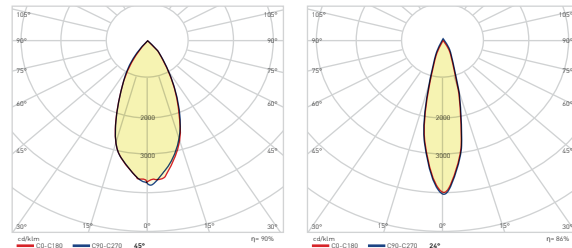

Flicker free