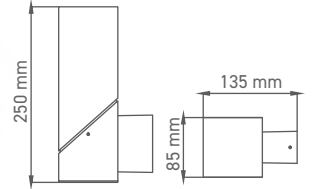

TR Karya Alüminyum Bahçe Armatürleri
EN Karya Aluminum Garden Fixtures

KOD CODE	DUY SOCKET	YÜKSEKLİK HEIGHT	MAX. WATT	KOLİ MİKTARI BOX QUANTITY	FİYAT PRICE
AG36-00512	E27	800 mm	60 W	X 4	105,00 USD

IP54 | $\begin{matrix} \text{25}^{\circ}\text{C} \\ \text{50}^{\circ}\text{C} \end{matrix}$ | X 4

KOD CODE	DUY SOCKET	YÜKSEKLİK HEIGHT	MAX. WATT	KOLİ MİKTARI BOX QUANTITY	FİYAT PRICE
AG36-00502	E27	400 mm	60 W	X 4	70,00 USD

IP54 | $\begin{matrix} \text{25}^{\circ}\text{C} \\ \text{50}^{\circ}\text{C} \end{matrix}$ | X 4

KOD CODE	DUY SOCKET	YÜKSEKLİK HEIGHT	KOLİ MİKTARI BOX QUANTITY	FİYAT PRICE
AG36-00522	E27	250 mm	X 8	57,00 USD

IP54 | $\begin{matrix} \text{25}^{\circ}\text{C} \\ \text{50}^{\circ}\text{C} \end{matrix}$ | X 8