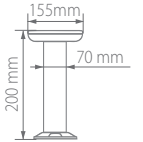

Materyal: Alüminyum+Pleksi Glass / Statik Toz Boyalı
Material: Aluminum+Pleksi Glass / Static Powder Coated

KOD CODE	WATT	YÜKSEKLİK HEIGHT	CCT	FİYAT PRICE
AG44-01202	12 W	145 mm	● 3000 K	135,00 USD

AC 220V
240V | 50-60
Hz | IP44 | 25°C
50°C