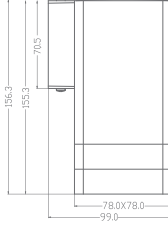

TR Renk Seçimli LED Duvar Aplikleri
EN Color Selective LED Apliques

38°

IP65

KOD CODE	WATT	CCT	LUMEN	KOLİ M. BOX P.	FİYAT PRICE
AT16-10991	9 W	Seçilebilir Selectable	800 lm	X 20	28,00 USD