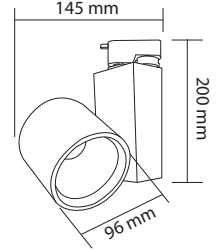

OSRAM LED PHILIPS Driver LIFUD EAGLERISE

KOD CODE	WATT	CCT	LUMEN	AYD. AÇISI BEAM ANGLE	KOLİ M. BOX P.	FİYAT PRICE
AD30-04001	30 W	● 3000 K	2500 lm	24 °/ 45 °	X 24	45,00 USD
AD30-04011		● 4000 K	2600 lm			
AD30-04031		● 6500 K	2700 lm			

Trifaze Fiyat Farkı: 11,00 USD

TR LED Ray Armatürleri
EN LED Tracklights