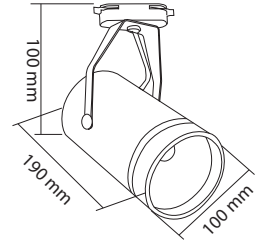

KOD CODE	WATT	CCT	LUMEN	AYD. AÇISI BEAM ANGLE	KOLİ M. BOX P.	FİYAT PRICE
AD30-01901	30 W	● 3000 K	2700 lm	24 °/ 45 °	X 16	39,00 USD
AD30-01911		● 4000 K				
AD30-01931		● 6500 K				

Opsiyonlar: DALI (DALI Ray ile) Trifaze Fiyat Farkı: 11,00 USD
Options: DALI (with DALI Track)