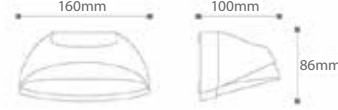

KOD CODE	WATT	CCT	LUMEN	KOLİ M. BOX P.	FİYAT PRICE
AG40-00502	6 W	3000 K	475 lm	X 12	90,00 USD

Gövde Rengi/Body Color: Siyah/Black