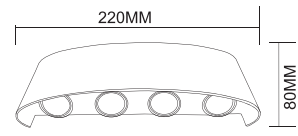

KOD CODE	WATT	CCT	LUMEN	KOLİ M. BOX P.	FİYAT PRICE
AH07-07301	8x1 W	3000 K	658 lm	X 24	28,00 USD

Gövde Rengi/Body Color: Siyah/Black