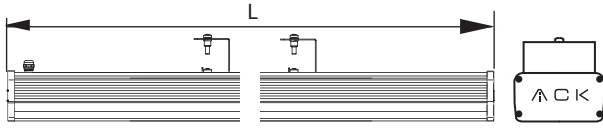

TR LED Yüksek Tavan Armatürü
EN LED Highbay Luminaire

MADE IN
TÜRKİYE