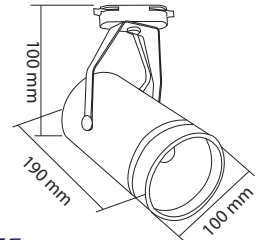

OSRAM LED PHILIPS Driver LIFUD EAGLE RISE

KOD CODE	WATT	CCT	LUMEN	AYD. AÇISI BEAM ANGLE	KOLİ M. BOX P.	FİYAT PRICE
AD30-11900	30 W	● 3000 K	2700 lm	24 °/ 45 °	X 16	43,00 USD
AD30-11910		● 4000 K				
AD30-11930		● 6500 K				

Opsiyonlar: DALI (DALI Ray ile) Trifaze Fiyat Farkı: 11,00 USD
Options: DALI (with DALI Track)