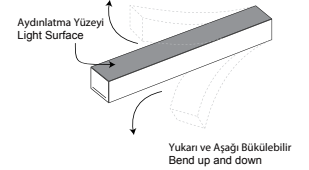

TR LED Neon Hortumlar
EN LED Neon Ropelights