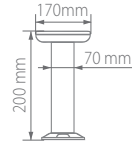

Materyal: Alüminyum+Pleksi Glass / Statik Toz Boyalı
Material: Aluminum+Pleksi Glass / Static Powder Coated

KOD CODE	WATT	YÜKSEKLİK HEIGHT	CCT	FİYAT PRICE
AG44-03002	12 W	200 mm	● 3000 K	135,00 USD

AC 220V
240V | 50-60
Hz | IP54 | -25°C
+50°C

Kapı Numaratörü/Door Numberer

Materyal: Alüminyum+Pleksi Glass / Statik Toz Boyalı
Material: Aluminum+Pleksi Glass / Static Powder Coated

KOD CODE	WATT	ÖLÇÜLER DIMENSIONS	CCT	FİYAT PRICE
AG44-01002	12 W	l: 160 mm h: 250 mm Ø: 170 mm	● 3000 K	135,00 USD

AC 220V
240V | 50-60
Hz | IP54 | -25°C
+50°C