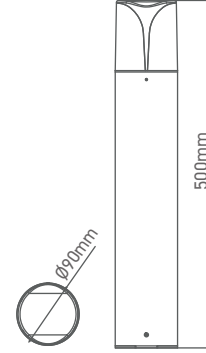

KOD CODE	DUY SOCKET	YÜKSEKLİK HEIGHT	MAX. WATT	KOLİ MİKTARI BOX QUANTITY	FİYAT PRICE
AG36-00302	E27	300 mm	60 W	X 9	55,00 USD

IP44 | -25°C
 $+50^{\circ}\text{C}$ | X 9