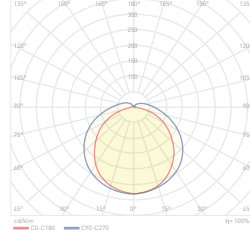

TR Neptün LED Bant Armatürleri
EN Neptun LED Batten Lights