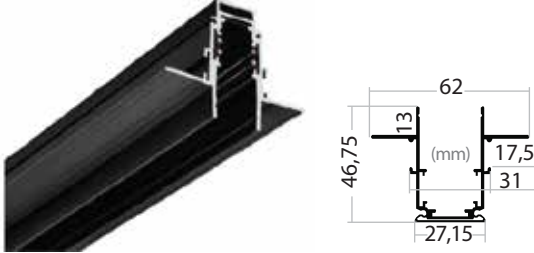

TR 48V Magnetik Raylar ve Aparatları
EN 48V Magnetic Tracklights Accessories

Siva Altı Alüminyum Ray / Recessed Aluminum Track

KOD CODE	UZUNLUK LENGHT	RENK COLOR	KOLİ M. BOX P.	FİYAT PRICE
AD40-90001	1 mt	Siyah Black	X 10	28,00 USD
AD40-90002	2 mt			56,00 USD
AD40-90003	3 mt			84,00 USD

Özel ölçüler için iletişime geçiniz / Contact for special sizes