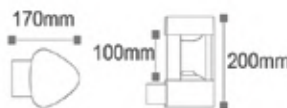

KOD CODE	WATT	YÜKSEKLİK HEIGHT	CCT	LUMEN	FIYAT PRICE
AG43-01802	7 W	200 mm	3000 K	224 lm	127,00 USD

AC 220V 240V | 50-60 Hz | IP54 | -25°C +50°C | X 8