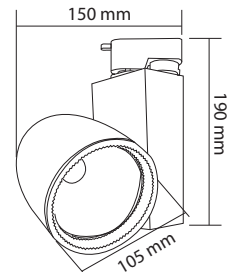

OSRAM LED PHILIPS Driver LIFUD EAGLERISE

KOD CODE	WATT	CCT	LUMEN	AYD. AÇISI BEAM ANGLE	KOLİ M. BOX P.	FİYAT PRICE
AD30-14701	40 W	● 3000 K	3300 lm	24 °/ 45 °	X 12	55,00 USD
AD30-14711		● 4000 K	3350 lm			
AD30-14731		● 6500 K	3450 lm			

Opsiyonlar: DALI (DALI Ray ile)
Options: DALI (with DALI Track)

Trifaze Fiyat Farkı: 11,00 USD