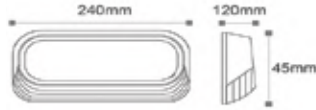

KOD CODE	WATT	CCT	LUMEN	KOLİ M. BOX P.	FİYAT PRICE
AG40-00302	10 W	3000 K	500 lm	X 8	86,00 USD

Gövde Rengi/Body Color: Siyah/Black

⏚
Pirus A