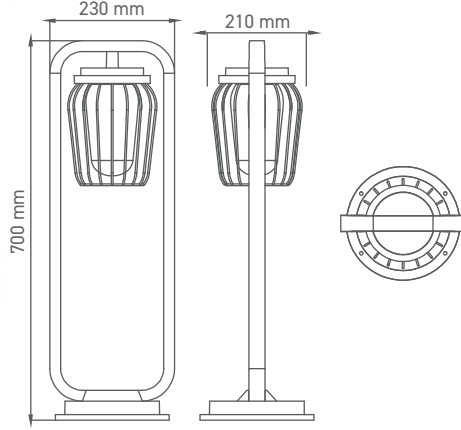

IP54 | $\begin{matrix} \text{25}^{\circ}\text{C} \\ \text{50}^{\circ}\text{C} \end{matrix}$ |  X 8

TR Gordion Alüminyum Bahçe Armatürleri
EN Gordion Aluminum Garden Fixtures

KOD CODE	DUY SOCKET	YÜKSEKLİK HEIGHT	MAX. WATT	KOLİ MİKTARI BOX QUANTITY	FİYAT PRICE
AG36-00612	E27	700 mm	60 W	X 2	199,00 USD