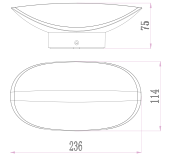

TR Norma Alüminyum Duvar Aplikleri
EN Norma Aluminum Apliques

OSRAM LED

DUVAR VE TAVAN ARM.
APLIQUES&BULKHEADS

KOD CODE	WATT	CCT	LUMEN	KOLİ M. BOX P.	FİYAT PRICE
AG40-01402	13 W	3000 K	550 lm	X 8	90,00 USD

Gövde Rengi/Body Color: Siyah/Black

KOD CODE	WATT	CCT	LUMEN	KOLİ M. BOX P.	FİYAT PRICE
AG40-01502	3,5 W	3000 K	32 lm	X 16	92,00 USD

Gövde Rengi/Body Color: Siyah/Black

KOD CODE	WATT	CCT	LUMEN	KOLİ M. BOX P.	FİYAT PRICE
AG40-01302	13 W	3000 K	960 lm	X 8	125,00 USD

Gövde Rengi/Body Color: Siyah/Black

KOD CODE	WATT	CCT	LUMEN	KOLİ M. BOX P.	FİYAT PRICE
AG40-01102	12 W	3000 K	675 lm	X 8	125,00 USD

Gövde Rengi/Body Color: Siyah/Black