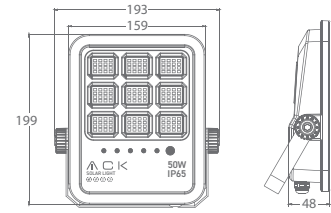

120 W

KOD CODE	WATT	CCT	LUMEN	GÖVDE BODY	KOLİ M. BOX P.	FİYAT PRICE
AT66-19192	120W	3000 K 4500 K 6500 K	1650 lm	Siyah Black	X 5	140,00 USD

Battery: 26700 Lithium - 12000 mAh - 3,2V
Solar Panel Size: 390 x 230 x 17 mm - 3 mt Kablo/Cable
Şarj Süresi/Charging Time: 4-6 Saat/Hours (40,000 LUX)

Monocrystalline
Solar Panel
15W/5V