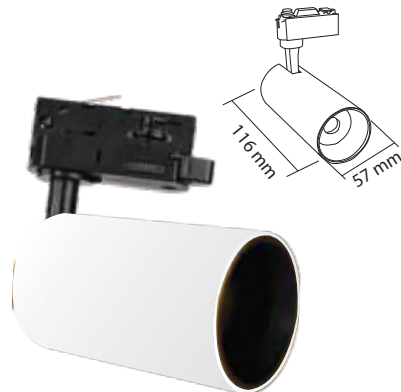

GU10

KOD CODE	GÖVDE RENGİ BODY COLOR	FİYAT PRICE
AD30-05020	Beyaz/White	14,40 USD

AC 220V
240V | 50-60
Hz | IP20 | X 20